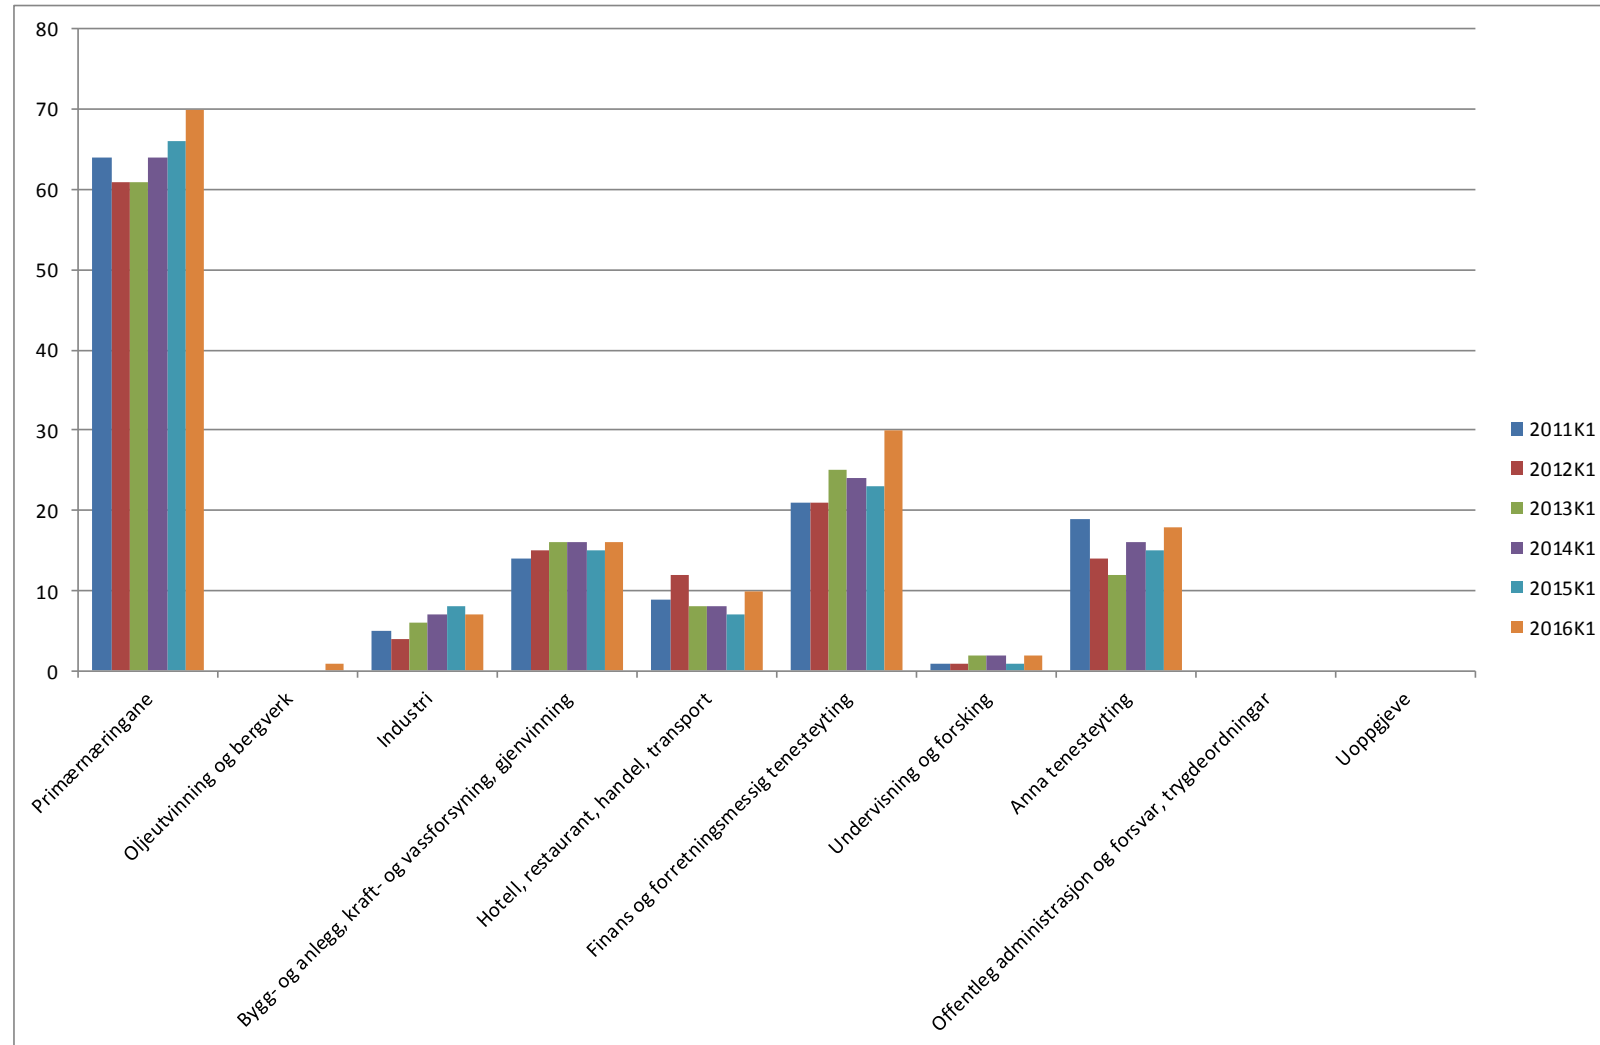

Bedrifter med tilsette

Bedrifter i Eidfjord 2011 – 2016

Bedrifter utan tilsette

Bedrifter i Ulvik 2011 – 2016

Bedrifter i Ulvik 2011 – 2016

Bedrifter med tilsette

Bedrifter i Ulvik 2011 – 2016

Bedrifter utan tilsette