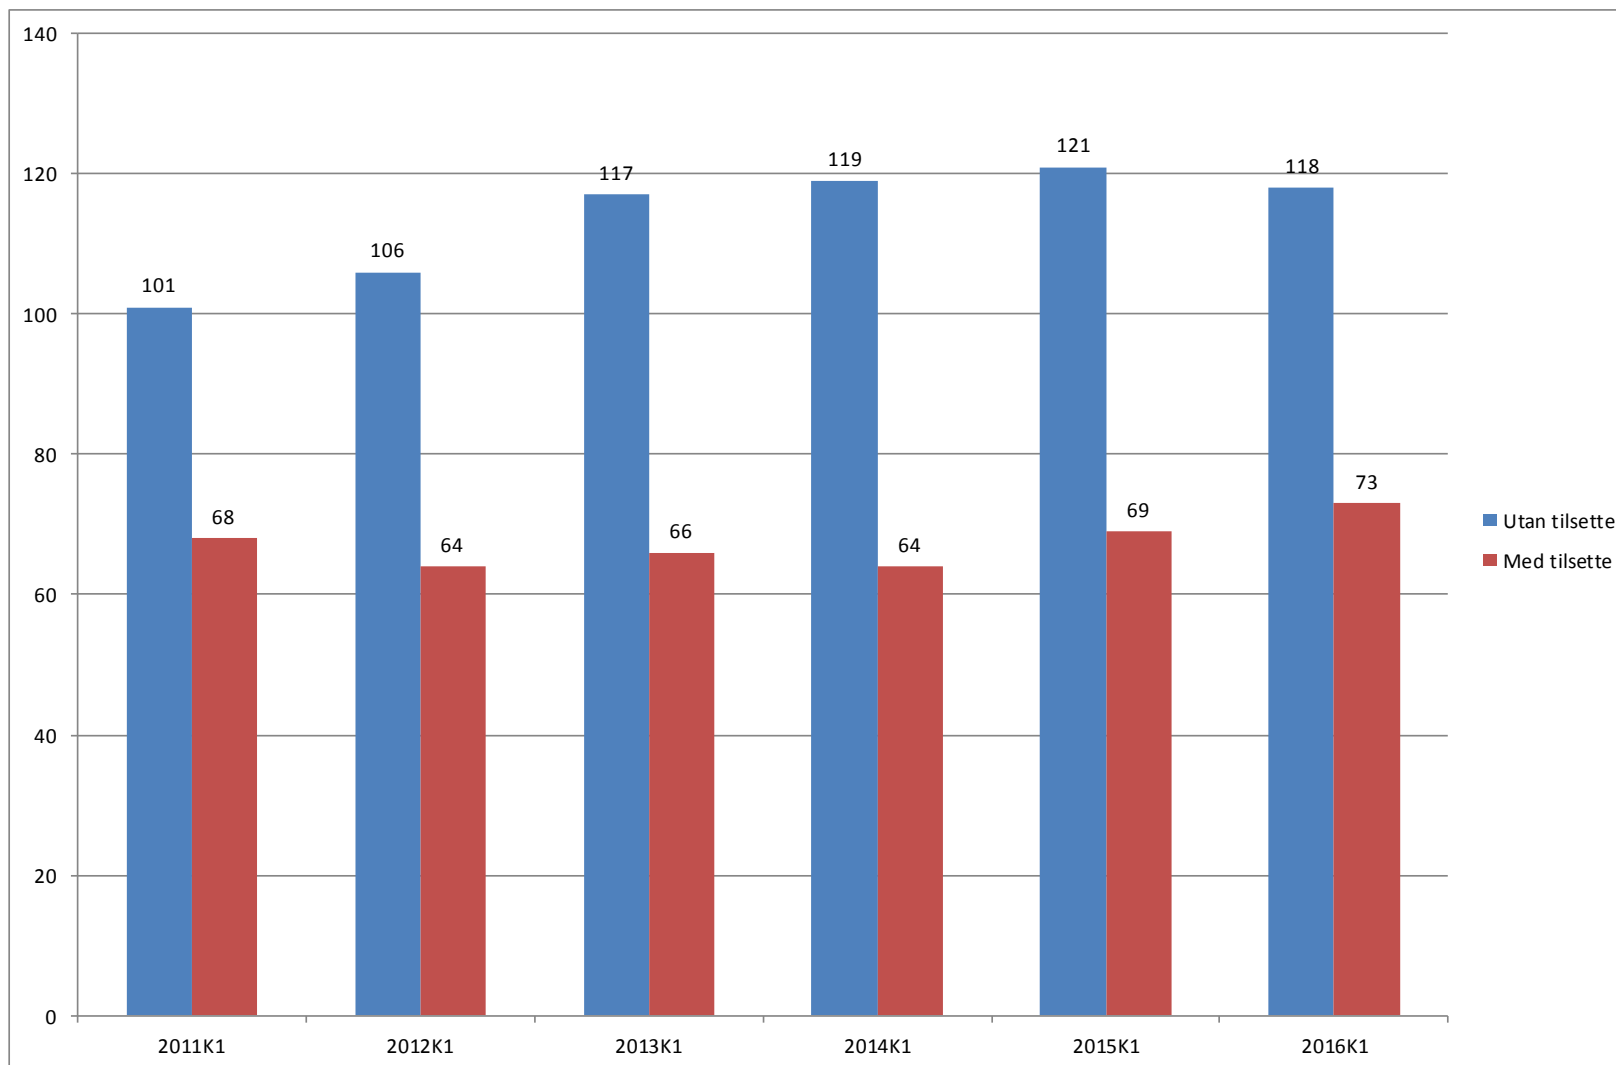

Bedrifter i Ullensvang 2011 – 2016

Bedrifter i Ullensvang 2011 – 2016

Bedrifter med tilsette

Bedrifter i Ullensvang 2011 – 2016

Bedrifter utan tilsette

Bedrifter i Eidfjord 2011 – 2016

Bedrifter i Eidfjord 2011 – 2016