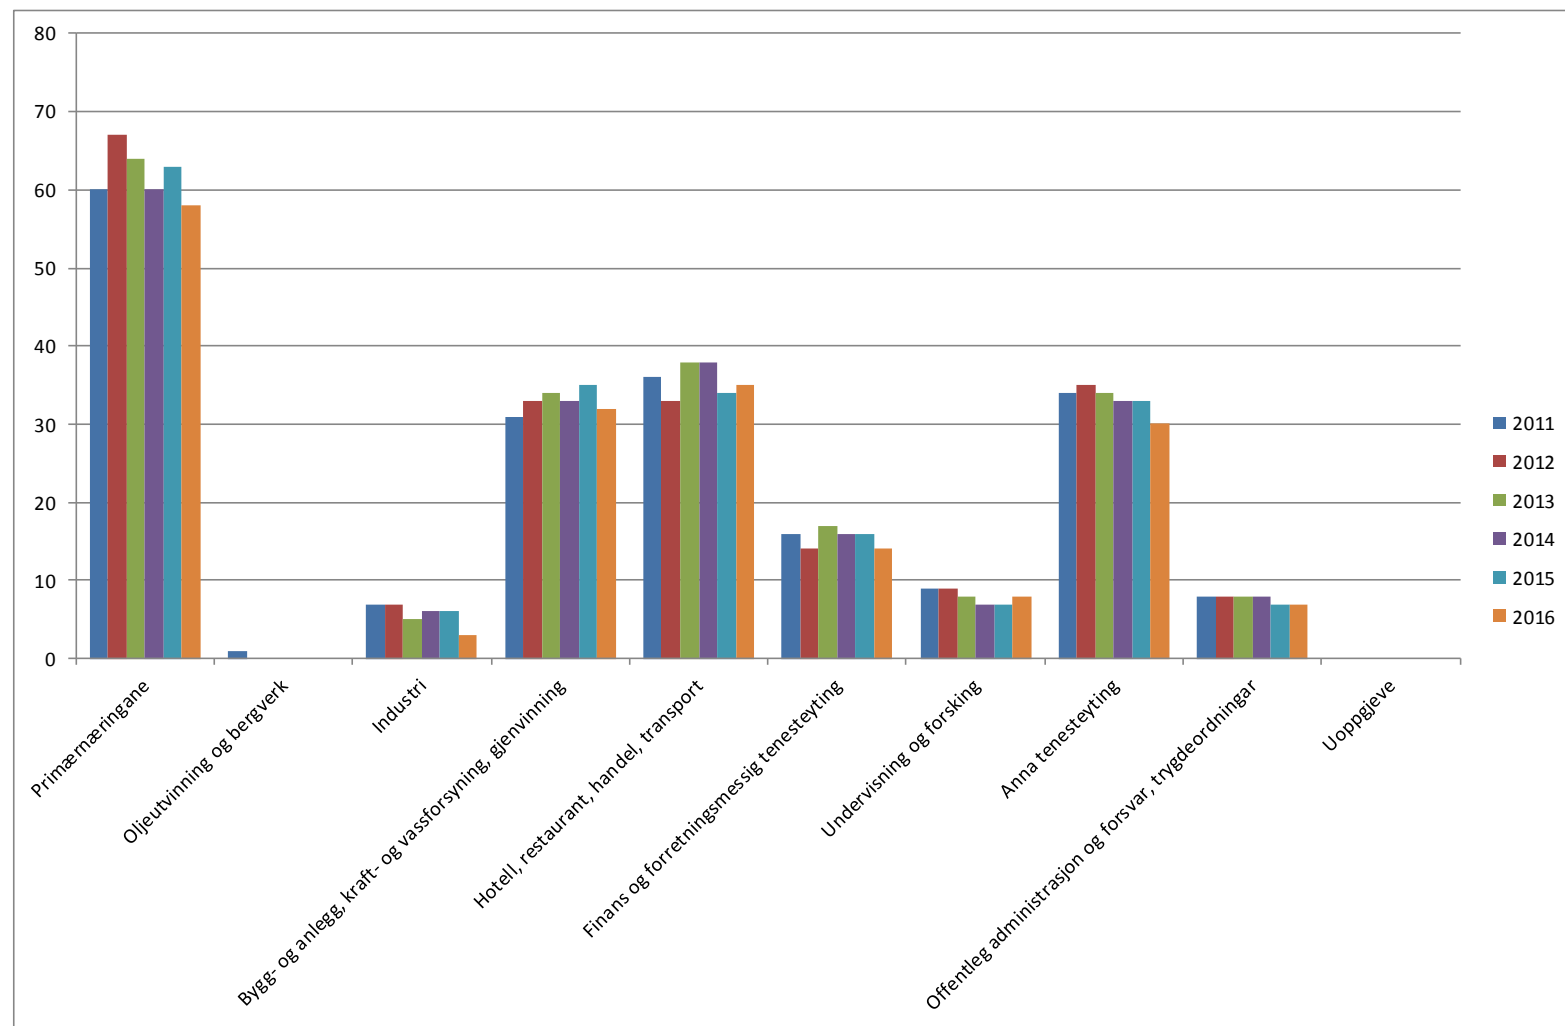

Bedrifter i Ullensvang 2011 – 2016

Bedrifter med tilsette