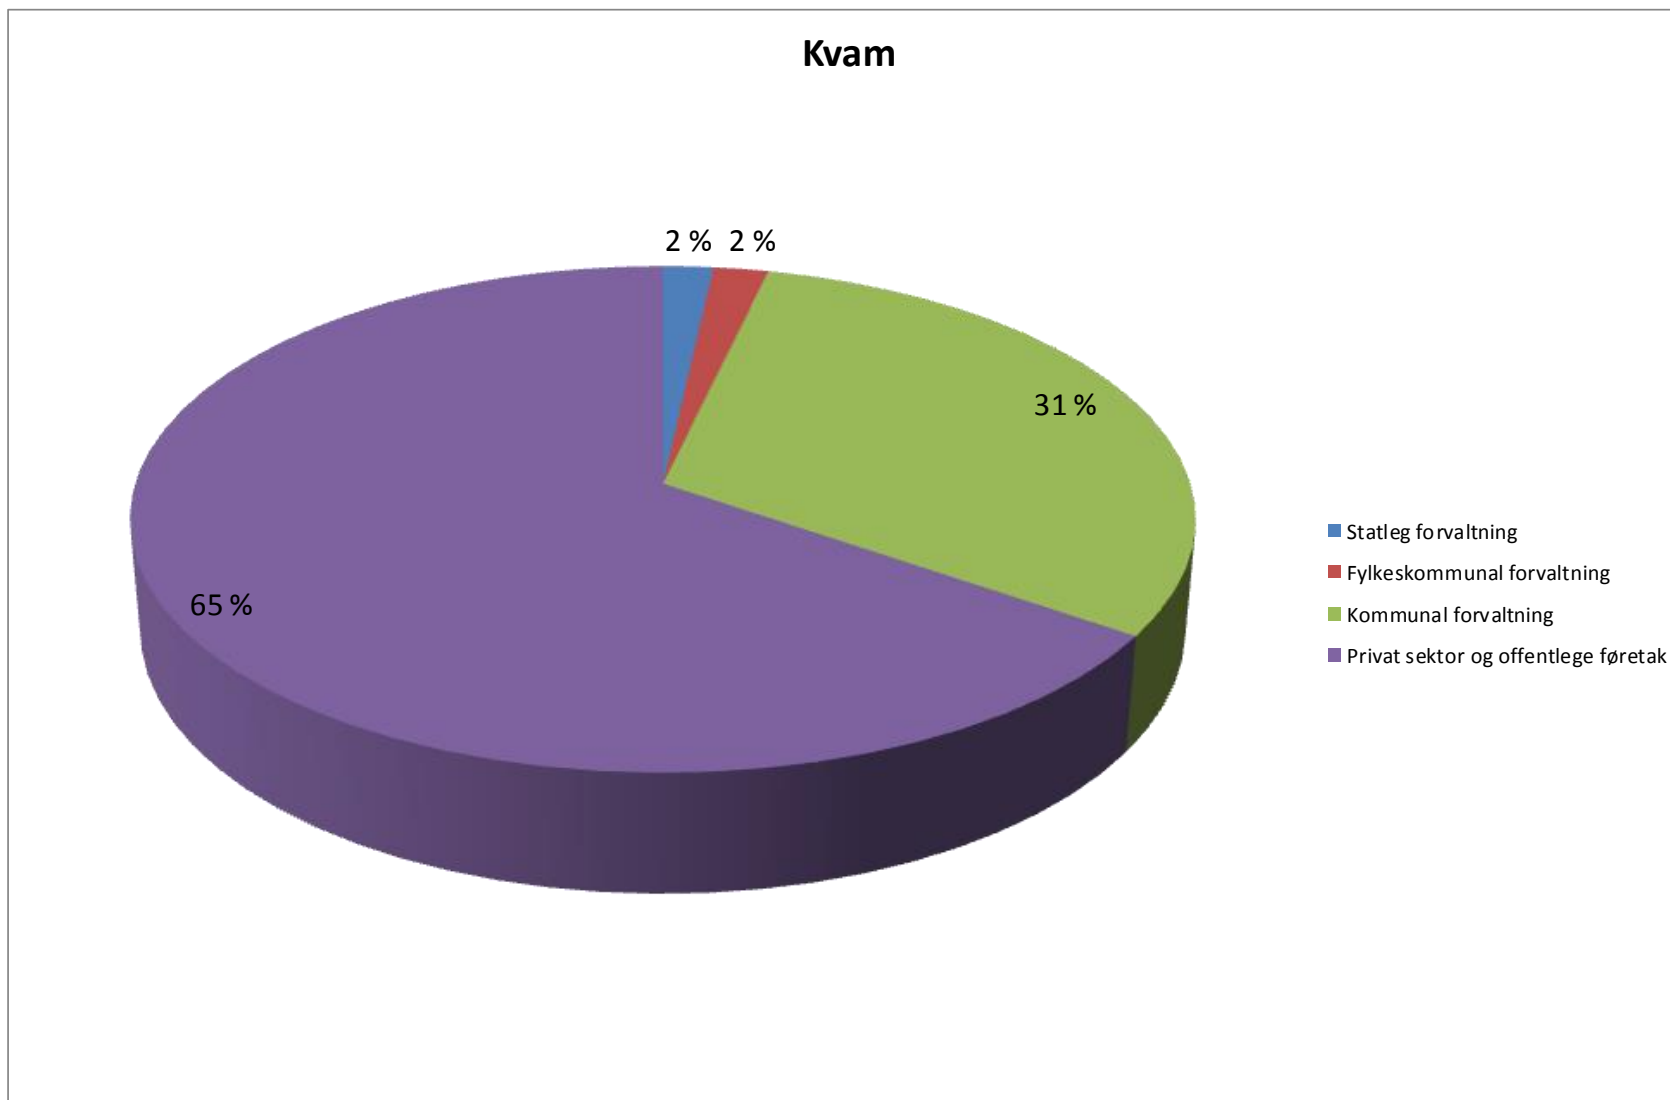

Fordeling arbeidsplassar

Jondal kommune

Bustad og arbeid i Jondal	351
Innpendling	54
Arbeidsplassar i Jondal	405
Utpendling	164
Netto innpendling	- 110
Arbeidstakarar busett i Jondal	515
Utpendling i %	32%

Innpendling: 54

Kvam	29
Bergen	8
Ullensvang	7
Odda	4
Div à 1	6

Utpendling 164

Kvam	42
Odda	35
Bergen	28
Kvinnherad	13
Ullensvang	11
Sokkelen	11
Div	24