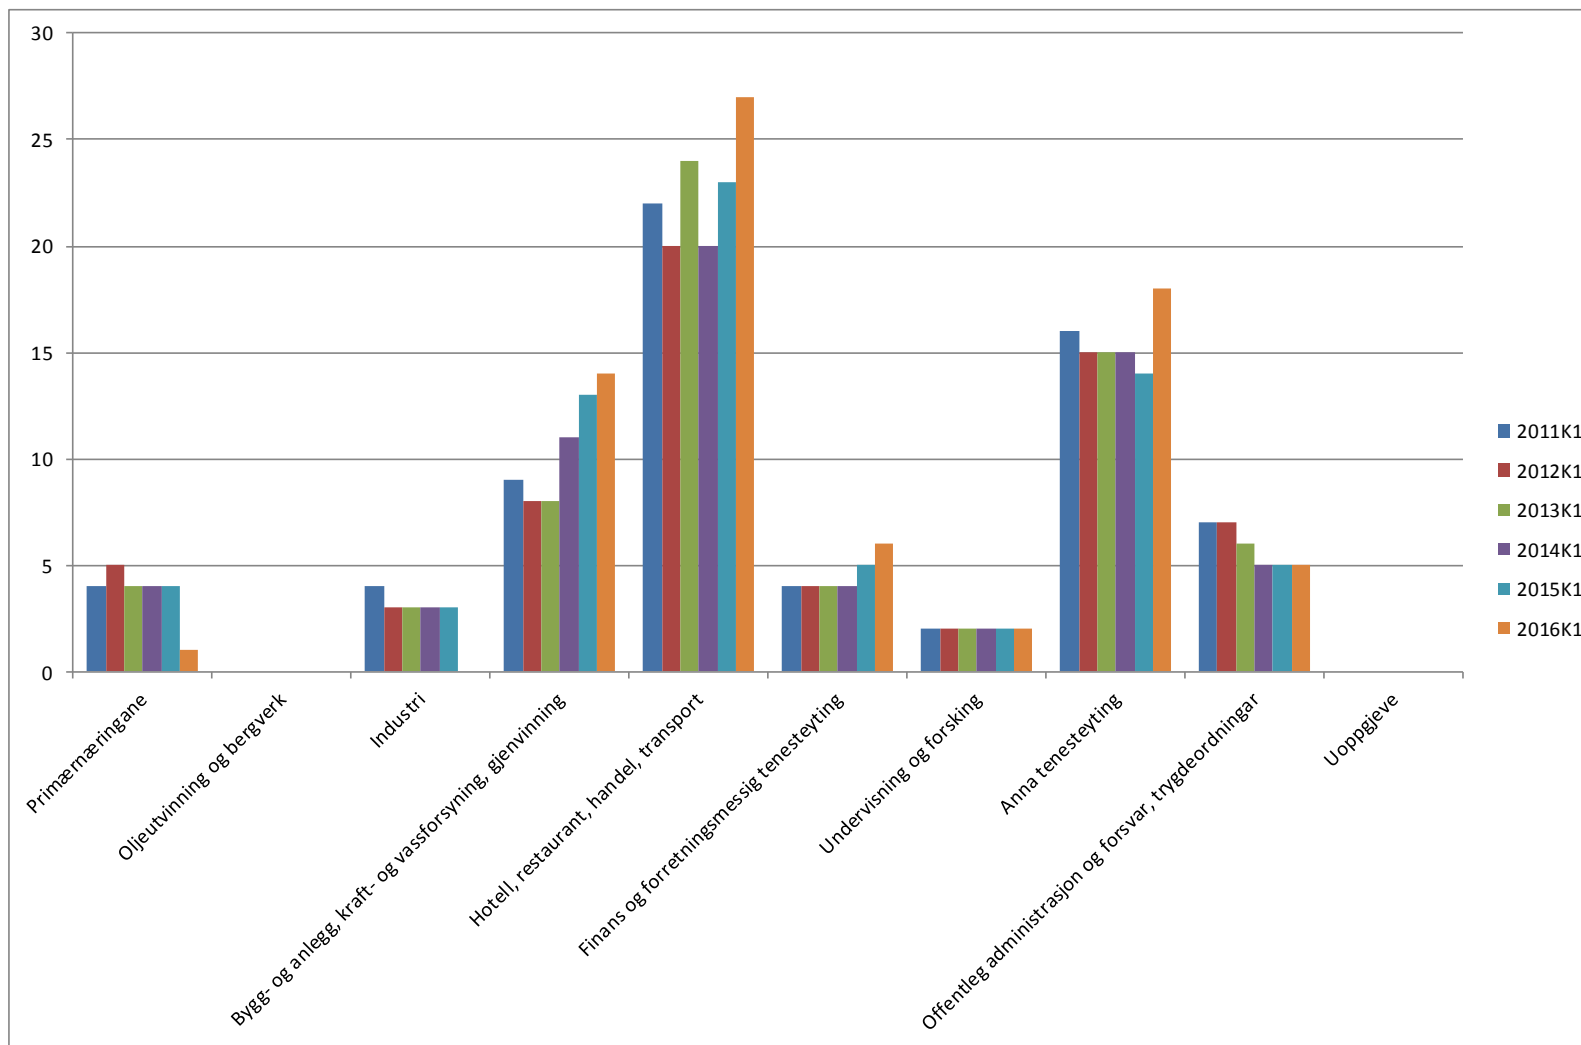

Bedrifter i Eidfjord 2011 – 2016

Bedrifter med tilsette