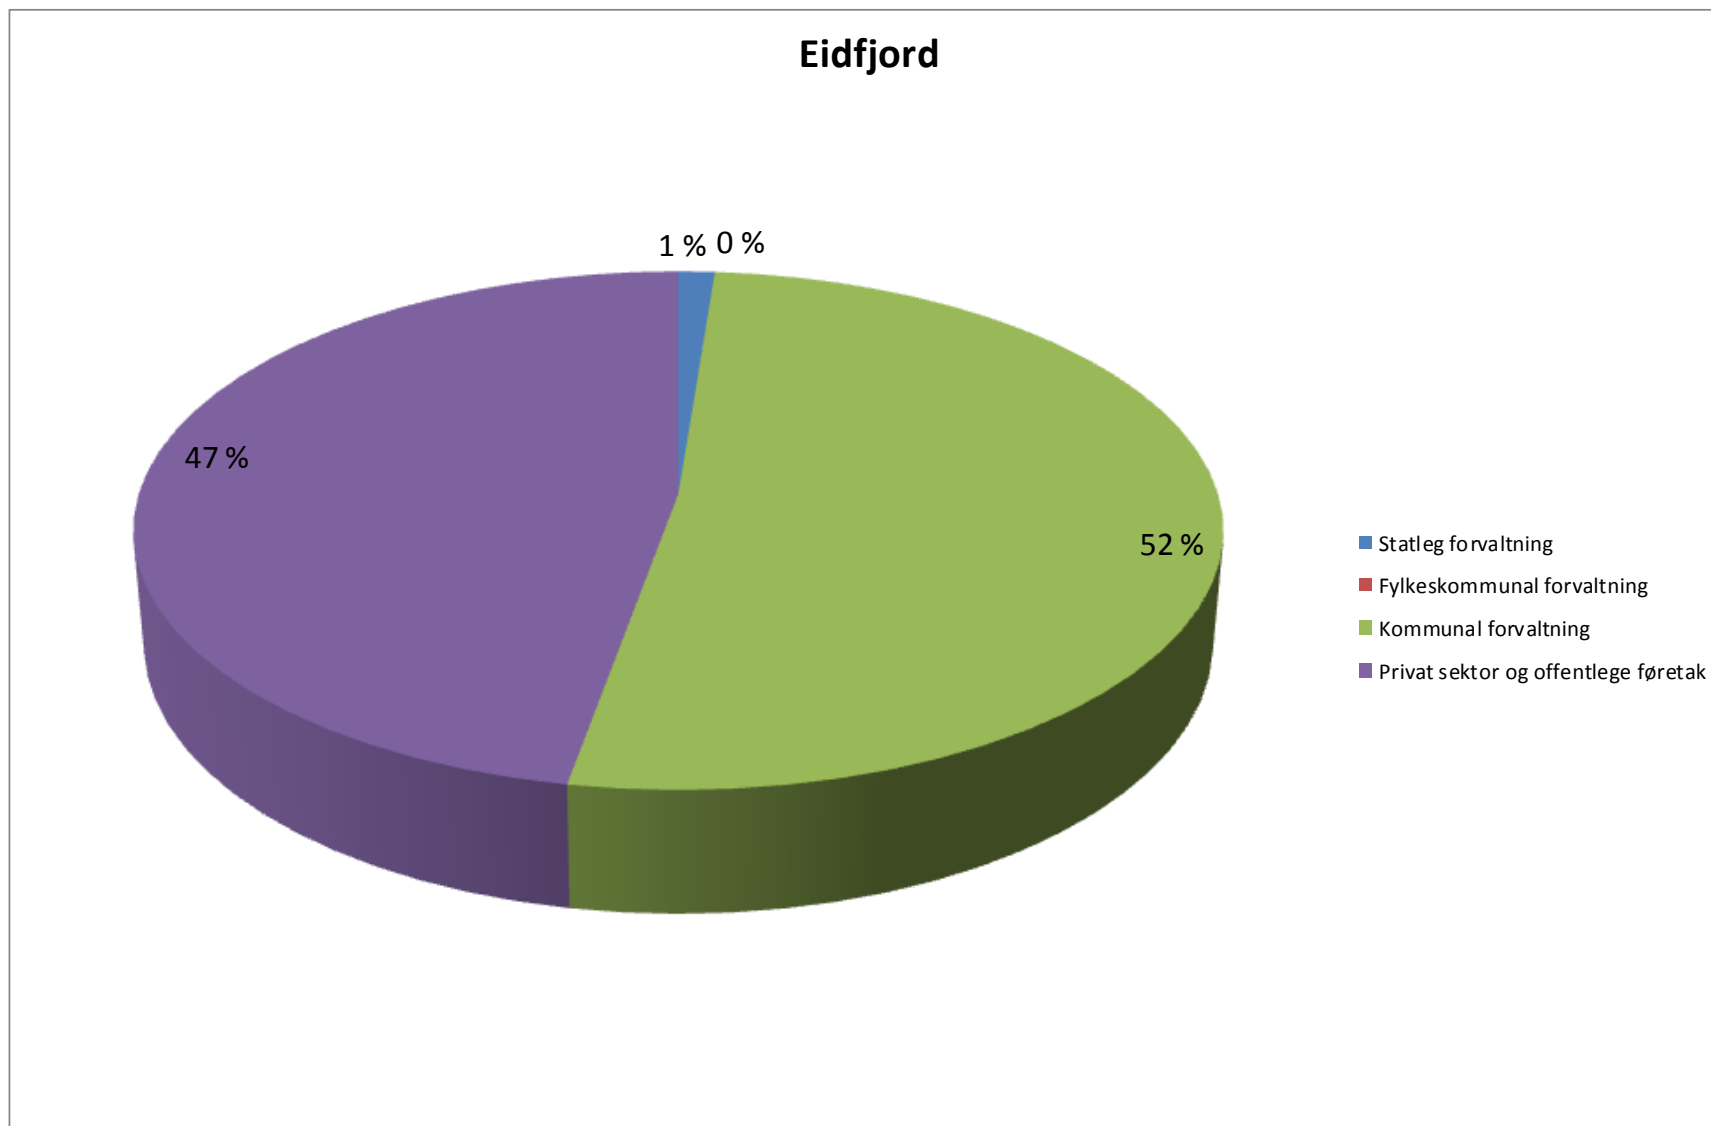

Fordeling arbeidsplassar