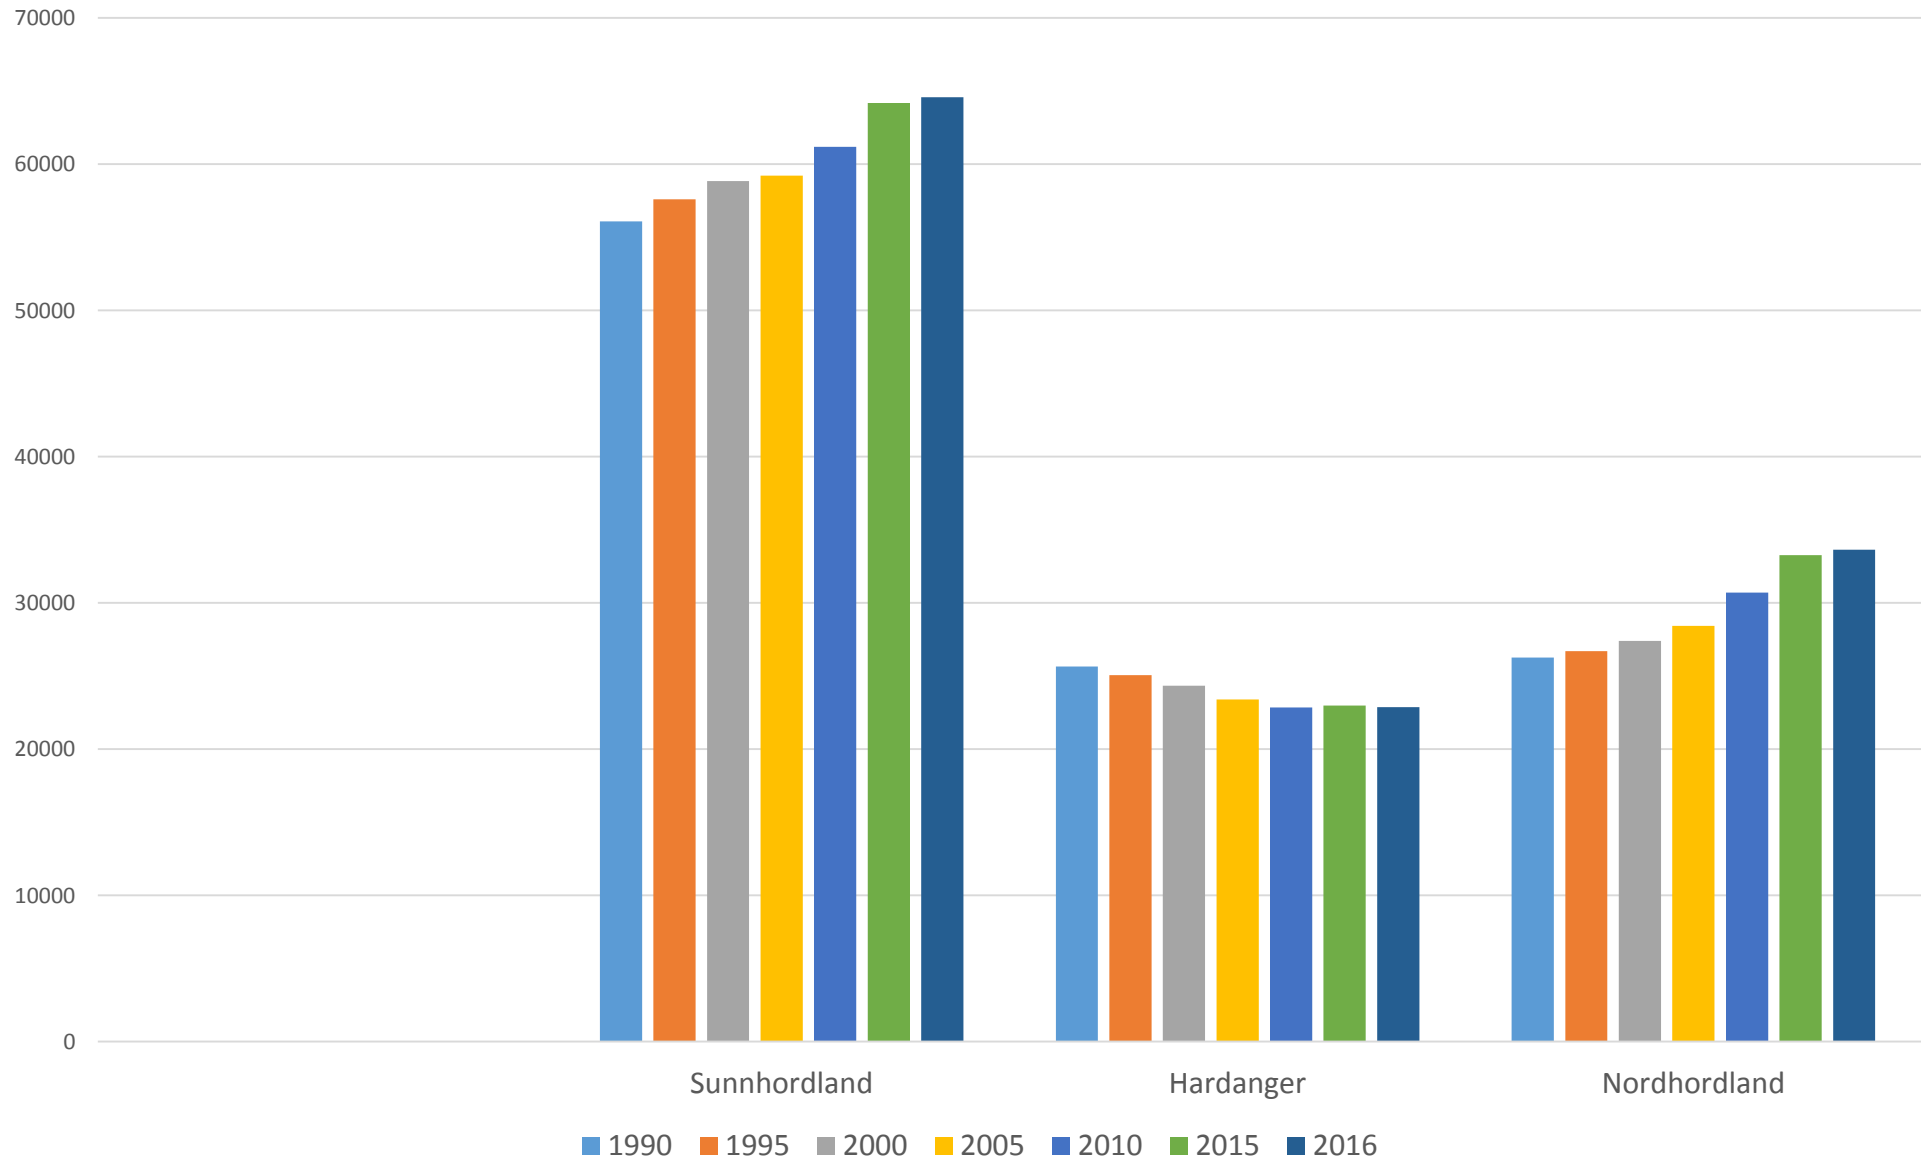

Bedrifter i Kvam 2011 – 2016

Bedrifter utan tilsette

Folketal i Hardangerkommunane

Regionar i Hordaland

Distriktsregionar i Hordaland

Kvam herad

Bustad og arbeid i Kvam	3.263
Innpendling	358
Arbeidsplassar i Kvam	3.621
Utpendling	770
Netto innpendling	-412
Arbeidstakarar busett i Kvam	4.033
Utpendling i %	19%