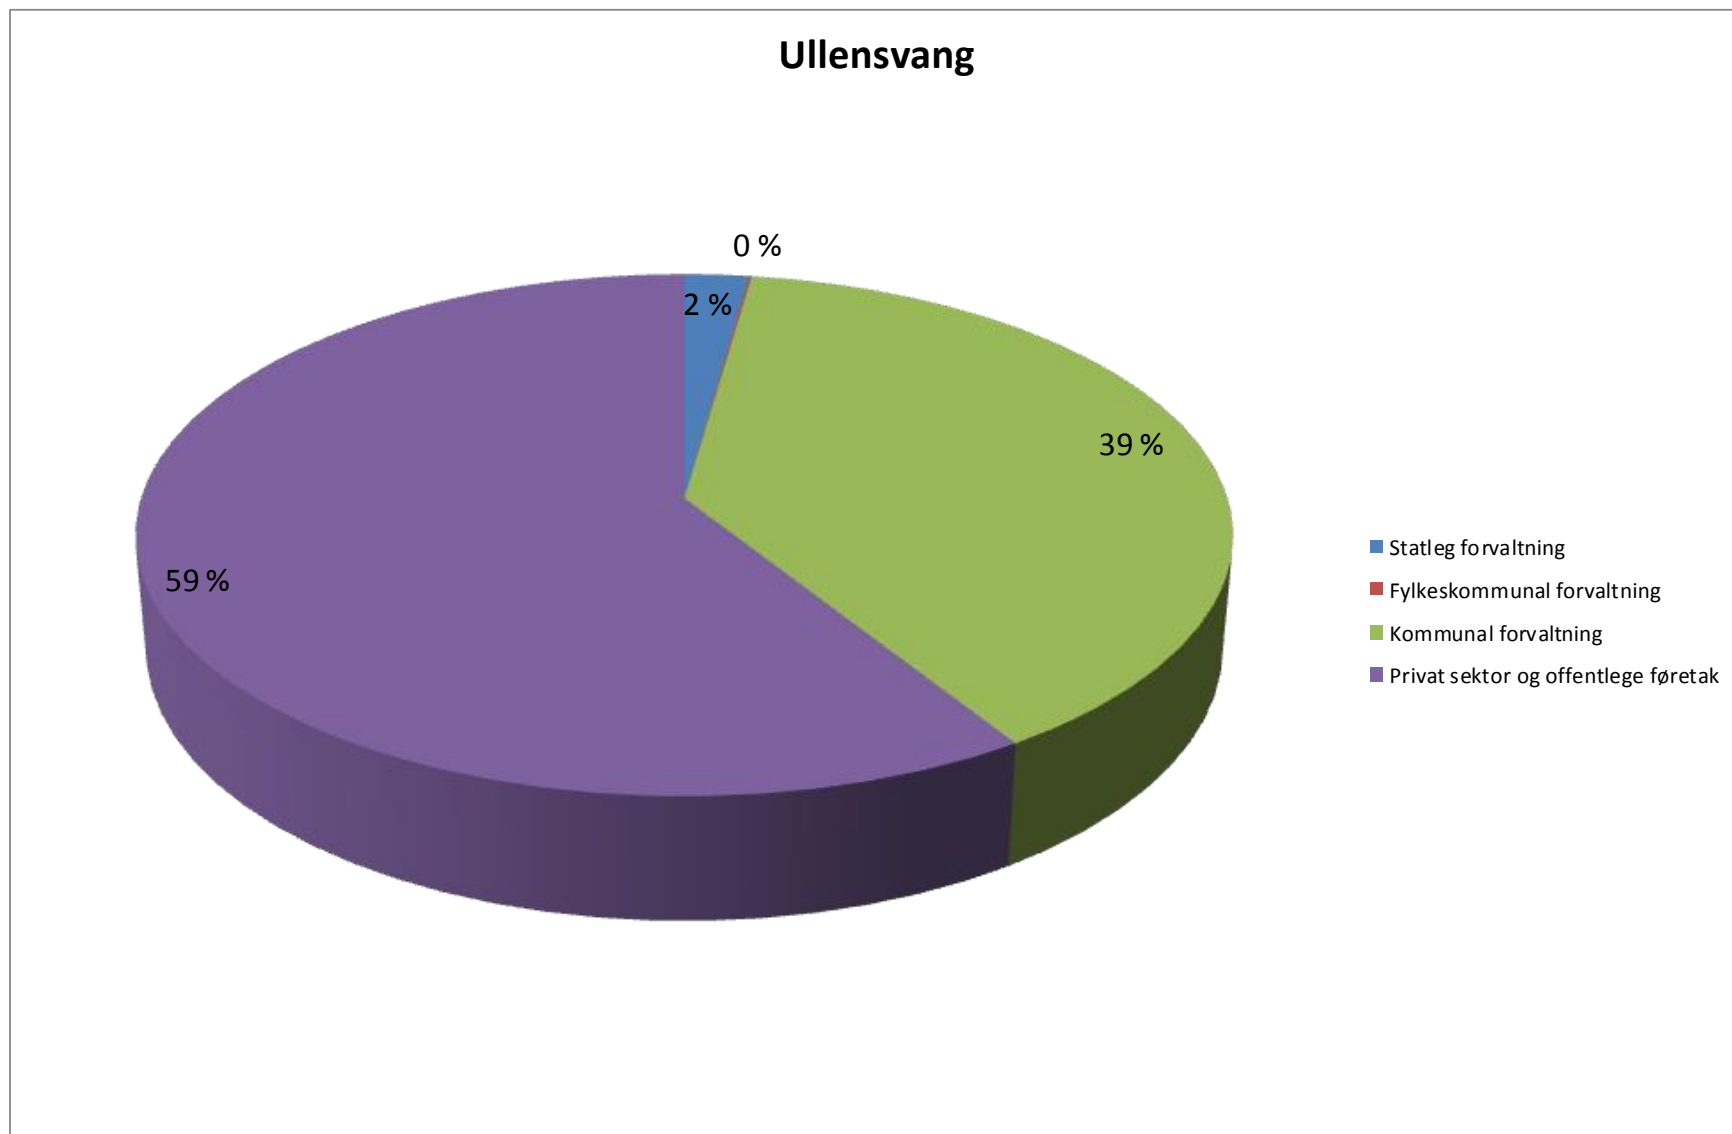

Fordeling arbeidsplassar

Eidfjord kommune

Bustad og arbeid i Eidfjord	357
Innpendling	43
Arbeidsplassar i Eidfjord	400
Utpendingling	144
Netto innpendling	-101
Arbeidstakarar busett i Eidfjord	501
Utpendingling i %	29%

Utpendingling	144
Ullensvang	33
Odda	25
Voss	21
Sokkelen	17
Bergen	11
Oslo	6
Div	31

Innpendling:	43
Ullensvang	13
Ulvik	7
Bergen	6
Voss	5
Kvam	4
Odda	2
Granvin	2
Div	4