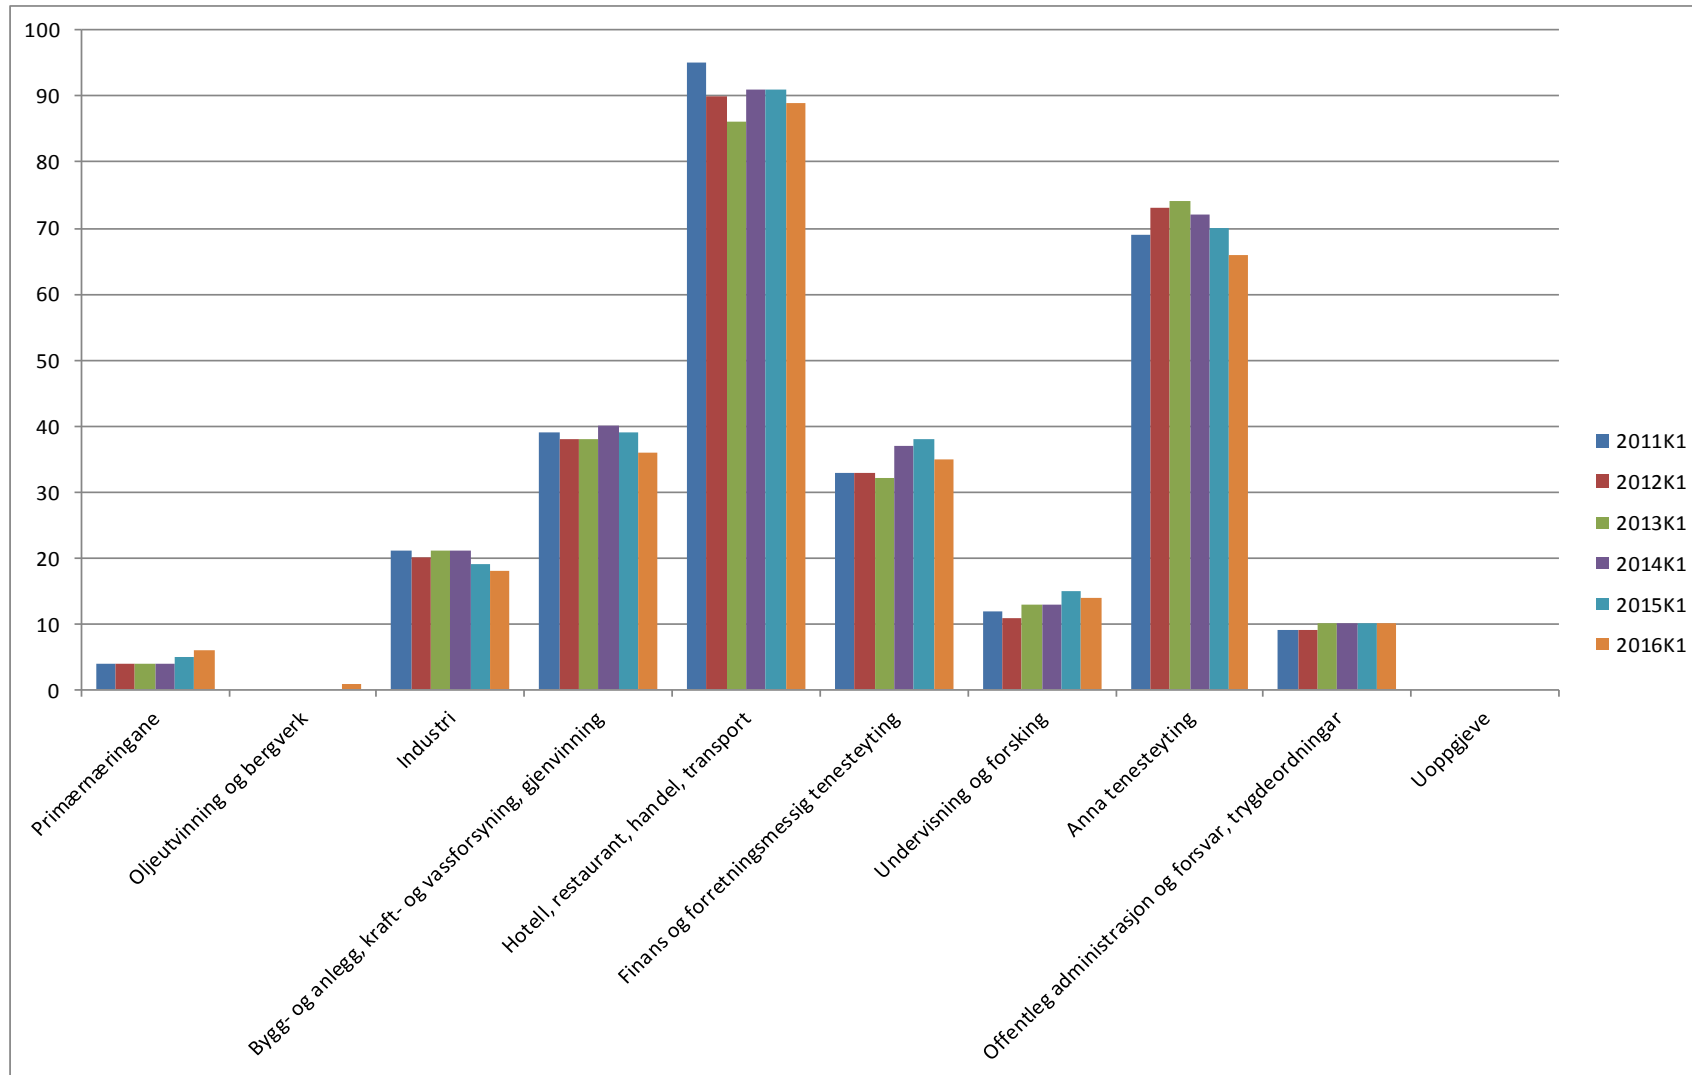

Bedrifter med tilsette

Bedrifter i Jondal 2011 – 2016

Bedrifter utan tilsette

Bedrifter i Odda 2011 – 2016

Bedrifter i Odda 2011 – 2016

Bedrifter med tilsette

Bedrifter i Odda 2011 – 2016

Bedrifter utan tilsette