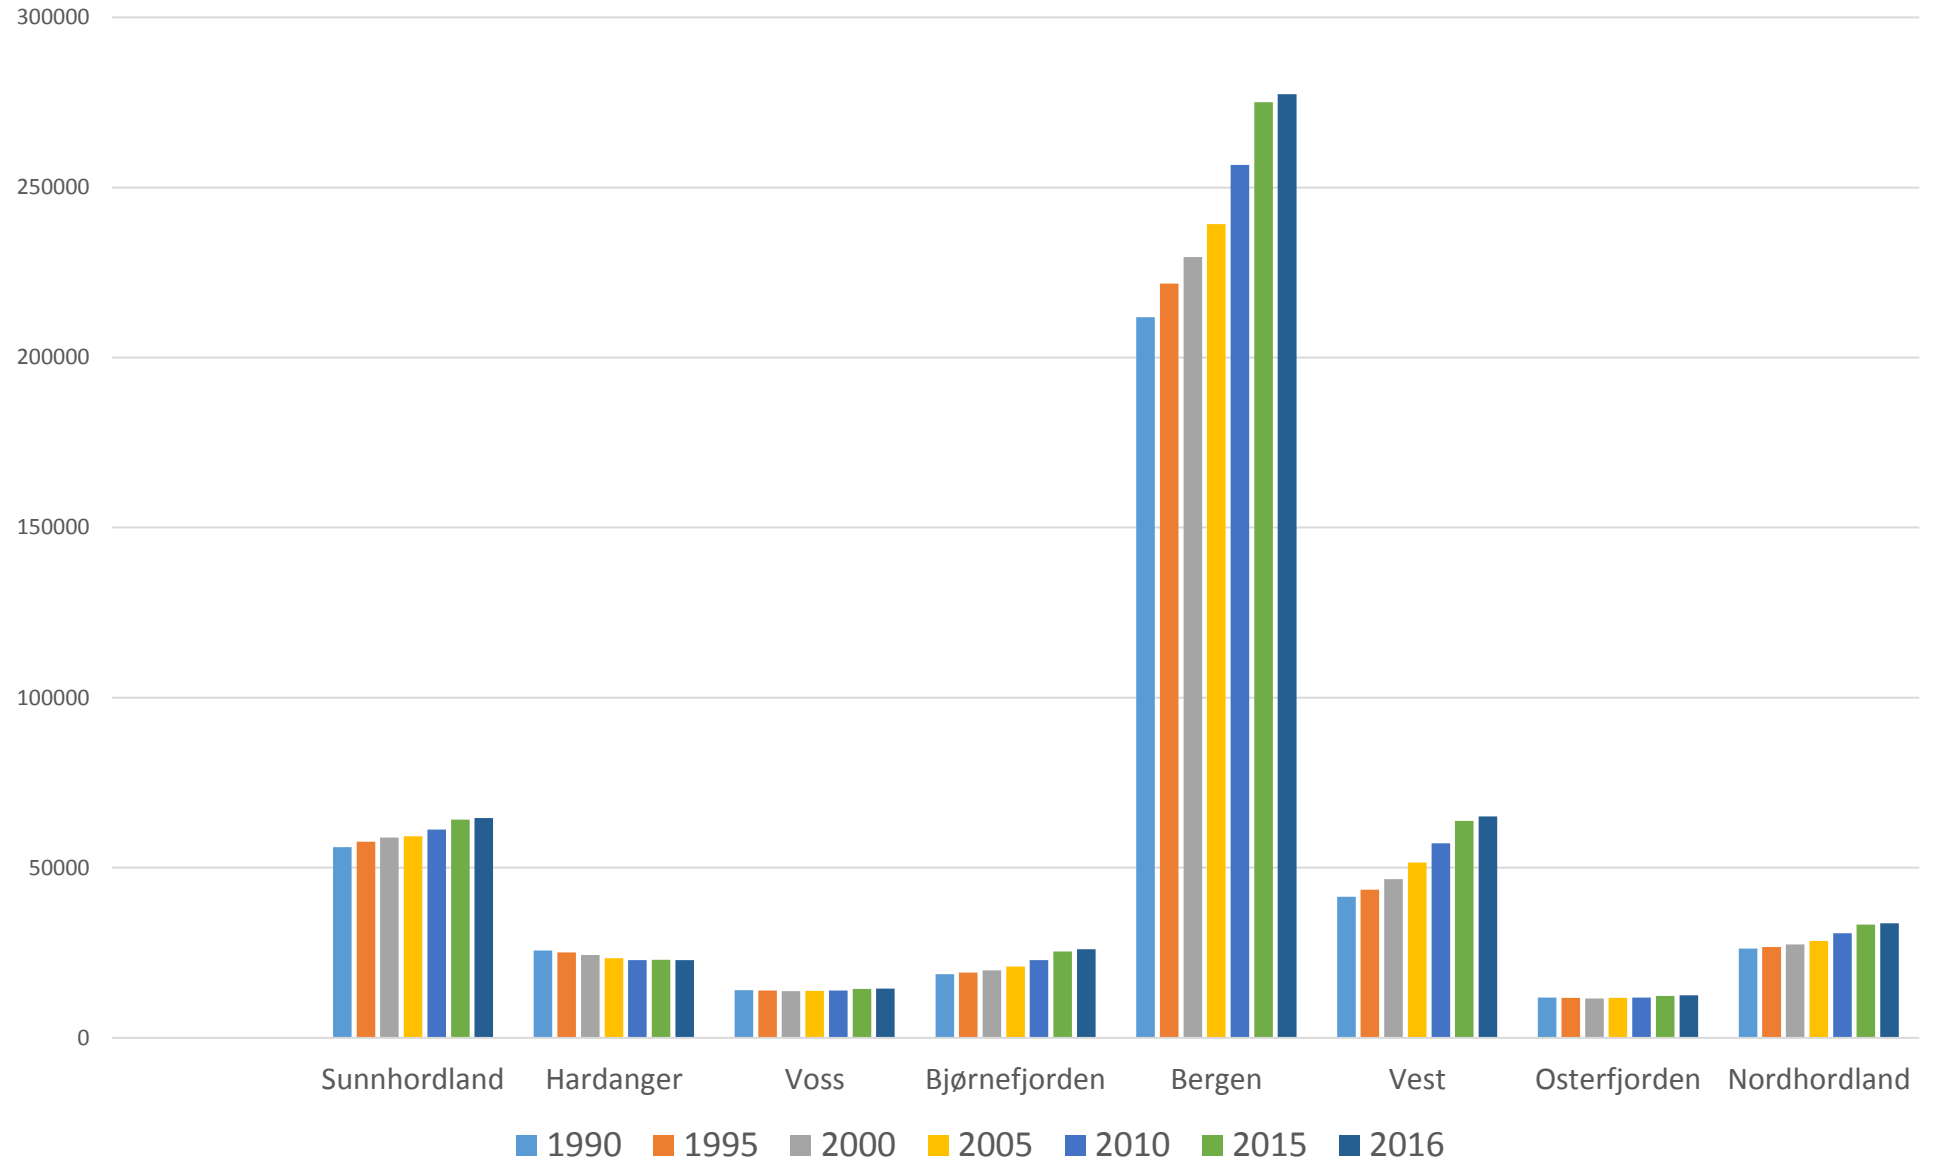

Bedrifter i Kvam 2011 – 2016

Bedrifter utan tilsette

Folketal i Hardangerkommunane

Regionar i Hordaland

Distriktsregionar i Hordaland

Kvam herad

Bustad og arbeid i Kvam	3.263
Innpendling	358
Arbeidsplassar i Kvam	3.621
Utpendling	770
Netto innpendling	-412
Arbeidstakarar busett i Kvam	4.033
Utpendling i %	19%