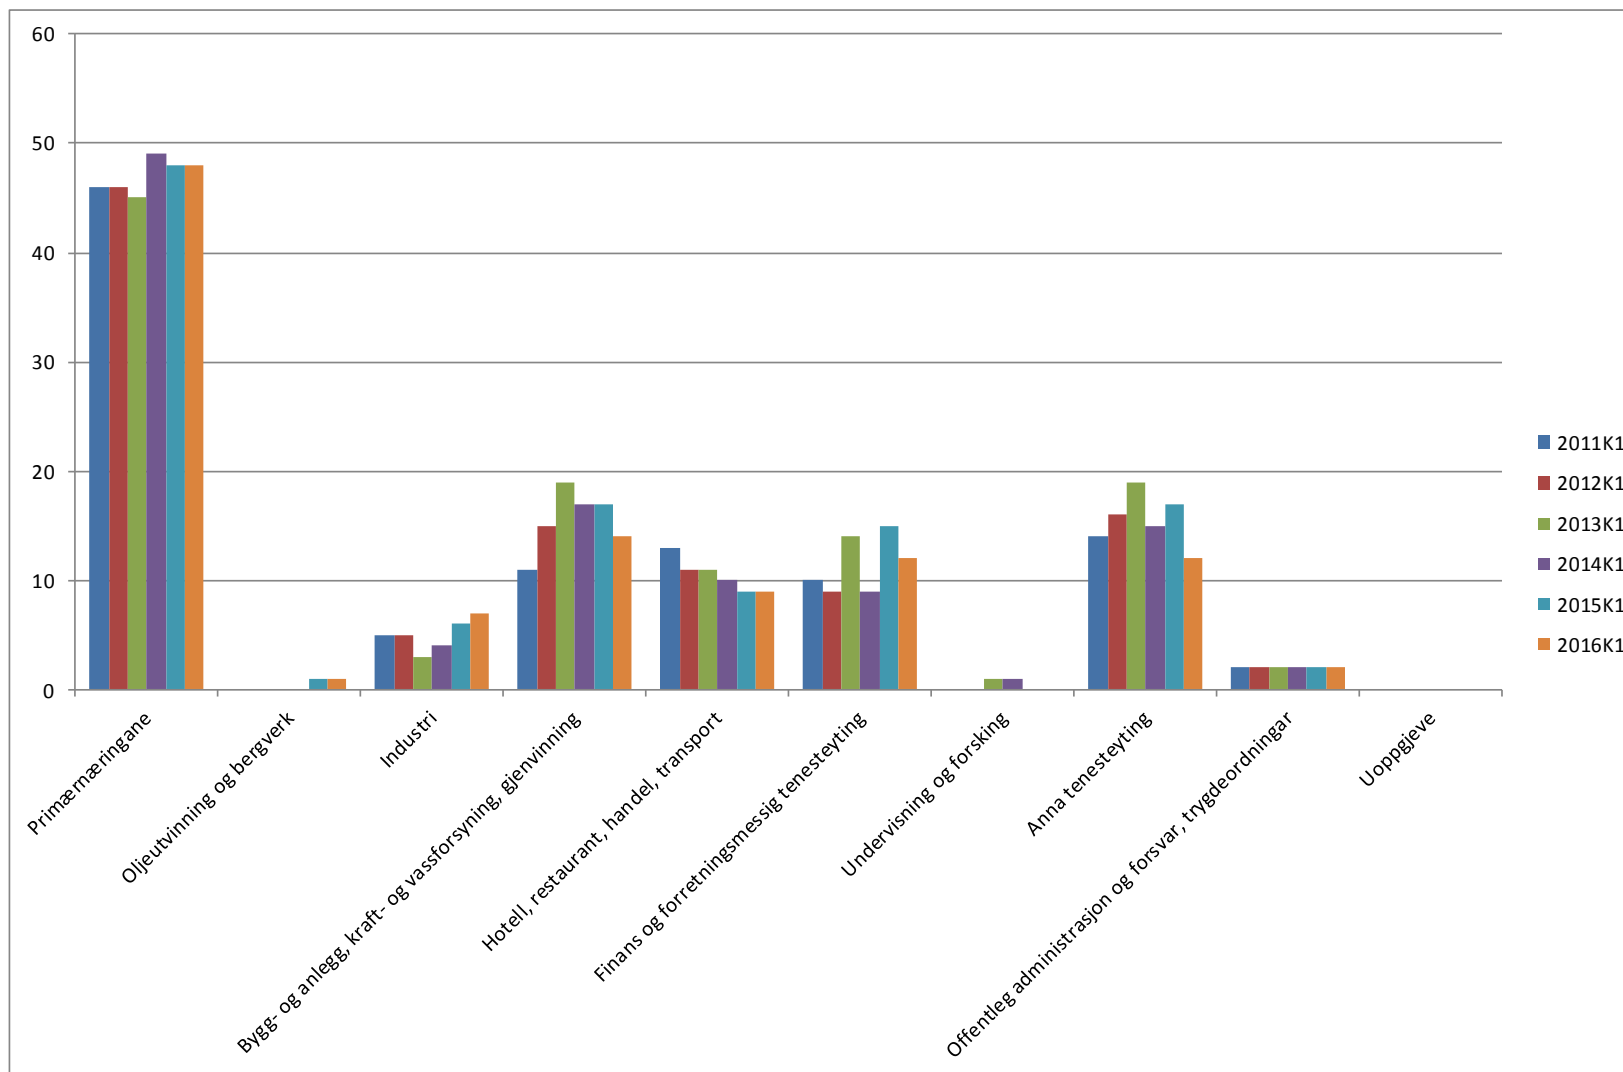

Bedrifter i Granvin 2011 – 2016

Bedrifter i Granvin 2011 – 2016

Bedrifter med tilsette

Bedrifter i Granvin 2011 – 2016

Bedrifter utan tilsette

Bedrifter i Kvam 2011 – 2016

Bedrifter i Kvam 2011 – 2016

Bedrifter med tilsette