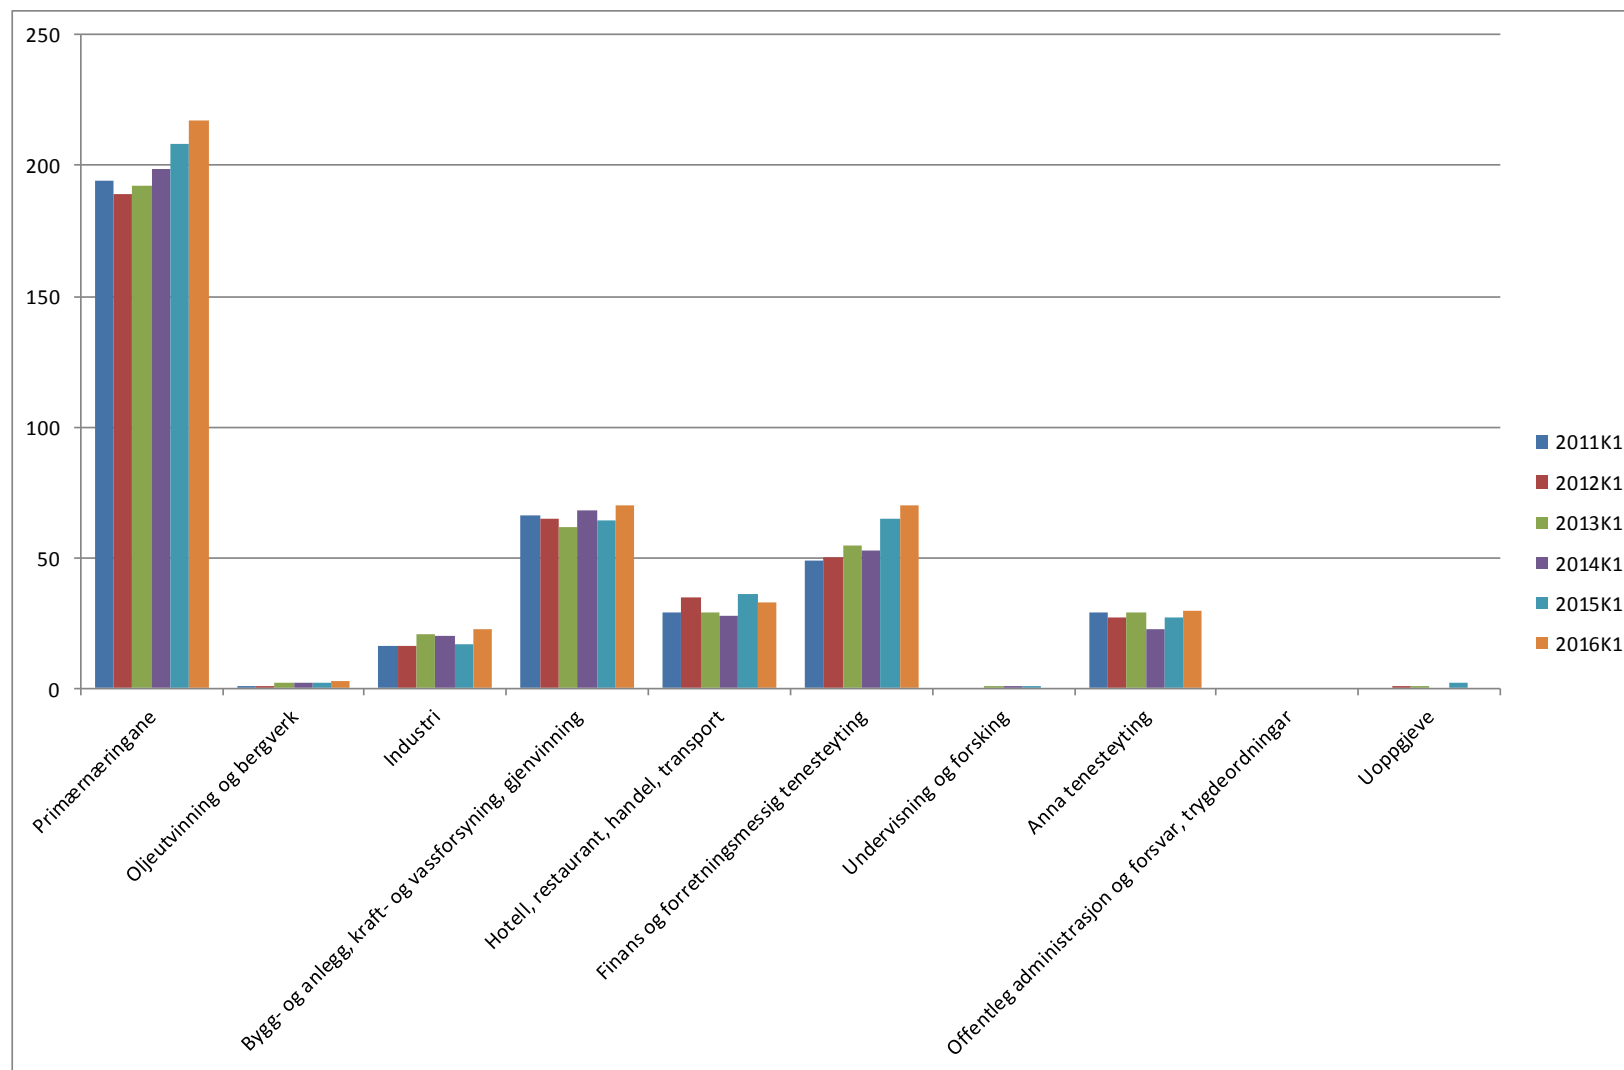

Bedrifter i Ullensvang 2011 – 2016

Bedrifter i Ullensvang 2011 – 2016

Bedrifter med tilsette

Bedrifter i Ullensvang 2011 – 2016

Bedrifter utan tilsette

Bedrifter i Eidfjord 2011 – 2016

Bedrifter i Eidfjord 2011 – 2016