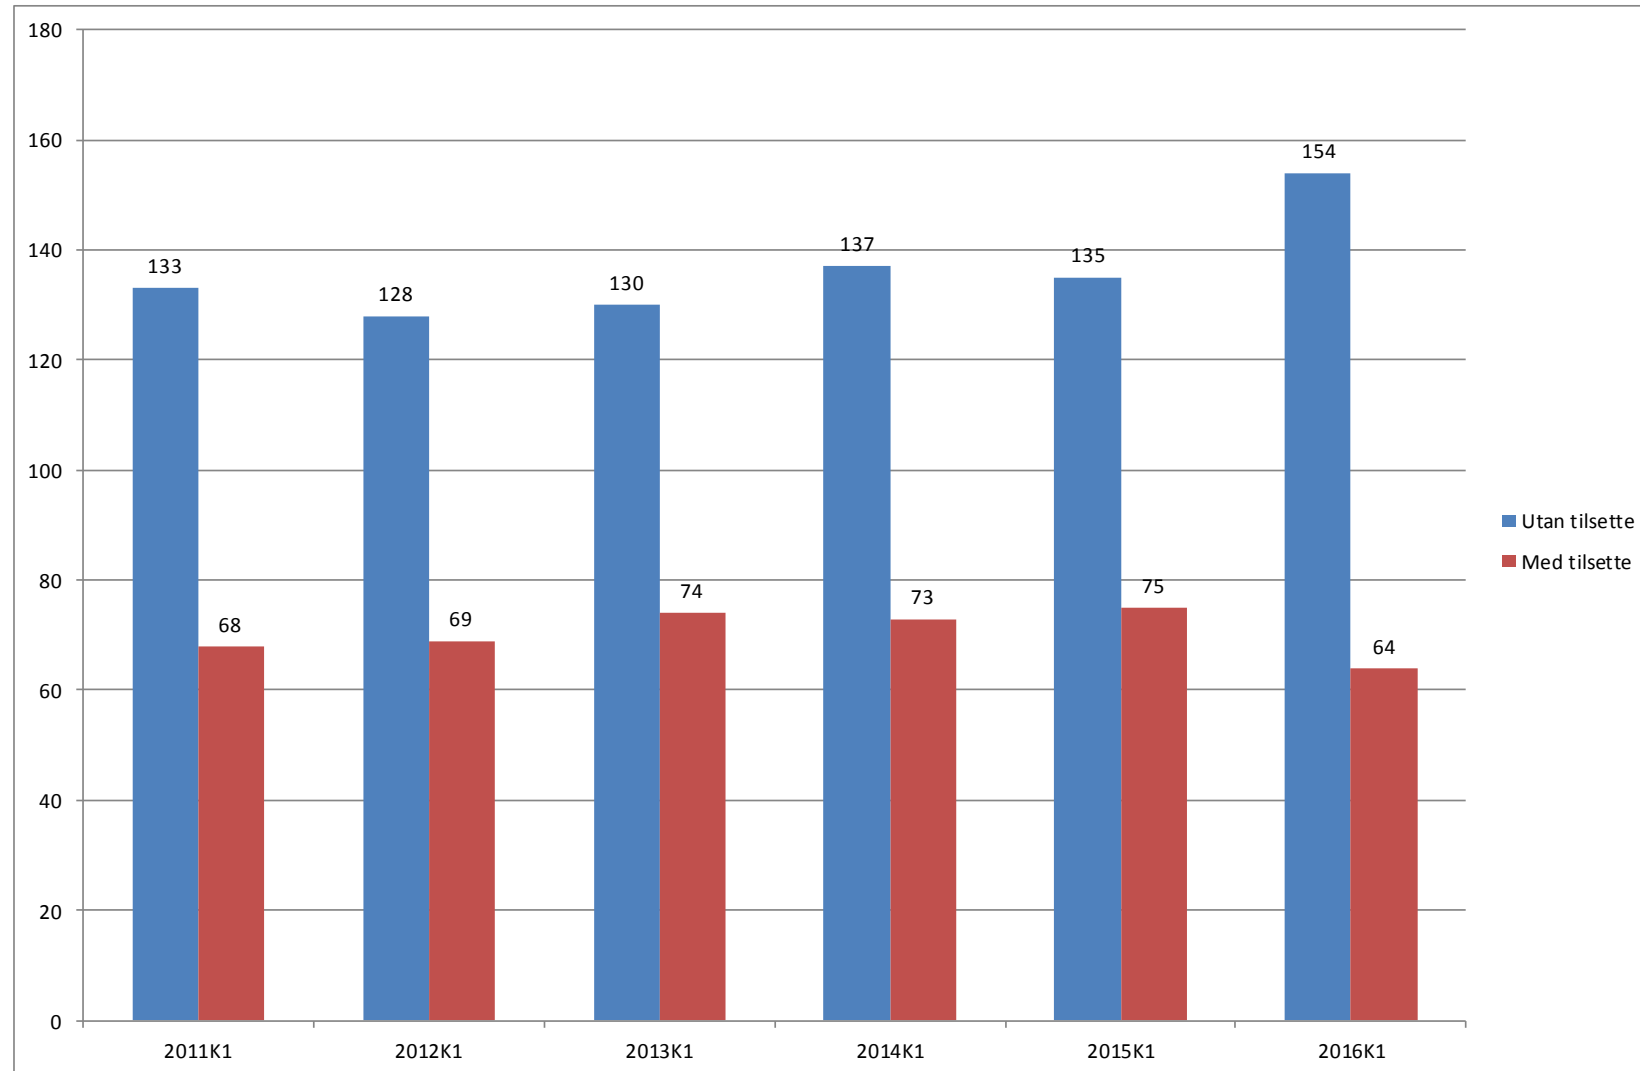

Bedrifter med tilsette

Bedrifter i Eidfjord 2011 – 2016

Bedrifter utan tilsette

Bedrifter i Ulvik 2011 – 2016

Bedrifter i Ulvik 2011 – 2016

Bedrifter med tilsette

Bedrifter i Ulvik 2011 – 2016

Bedrifter utan tilsette