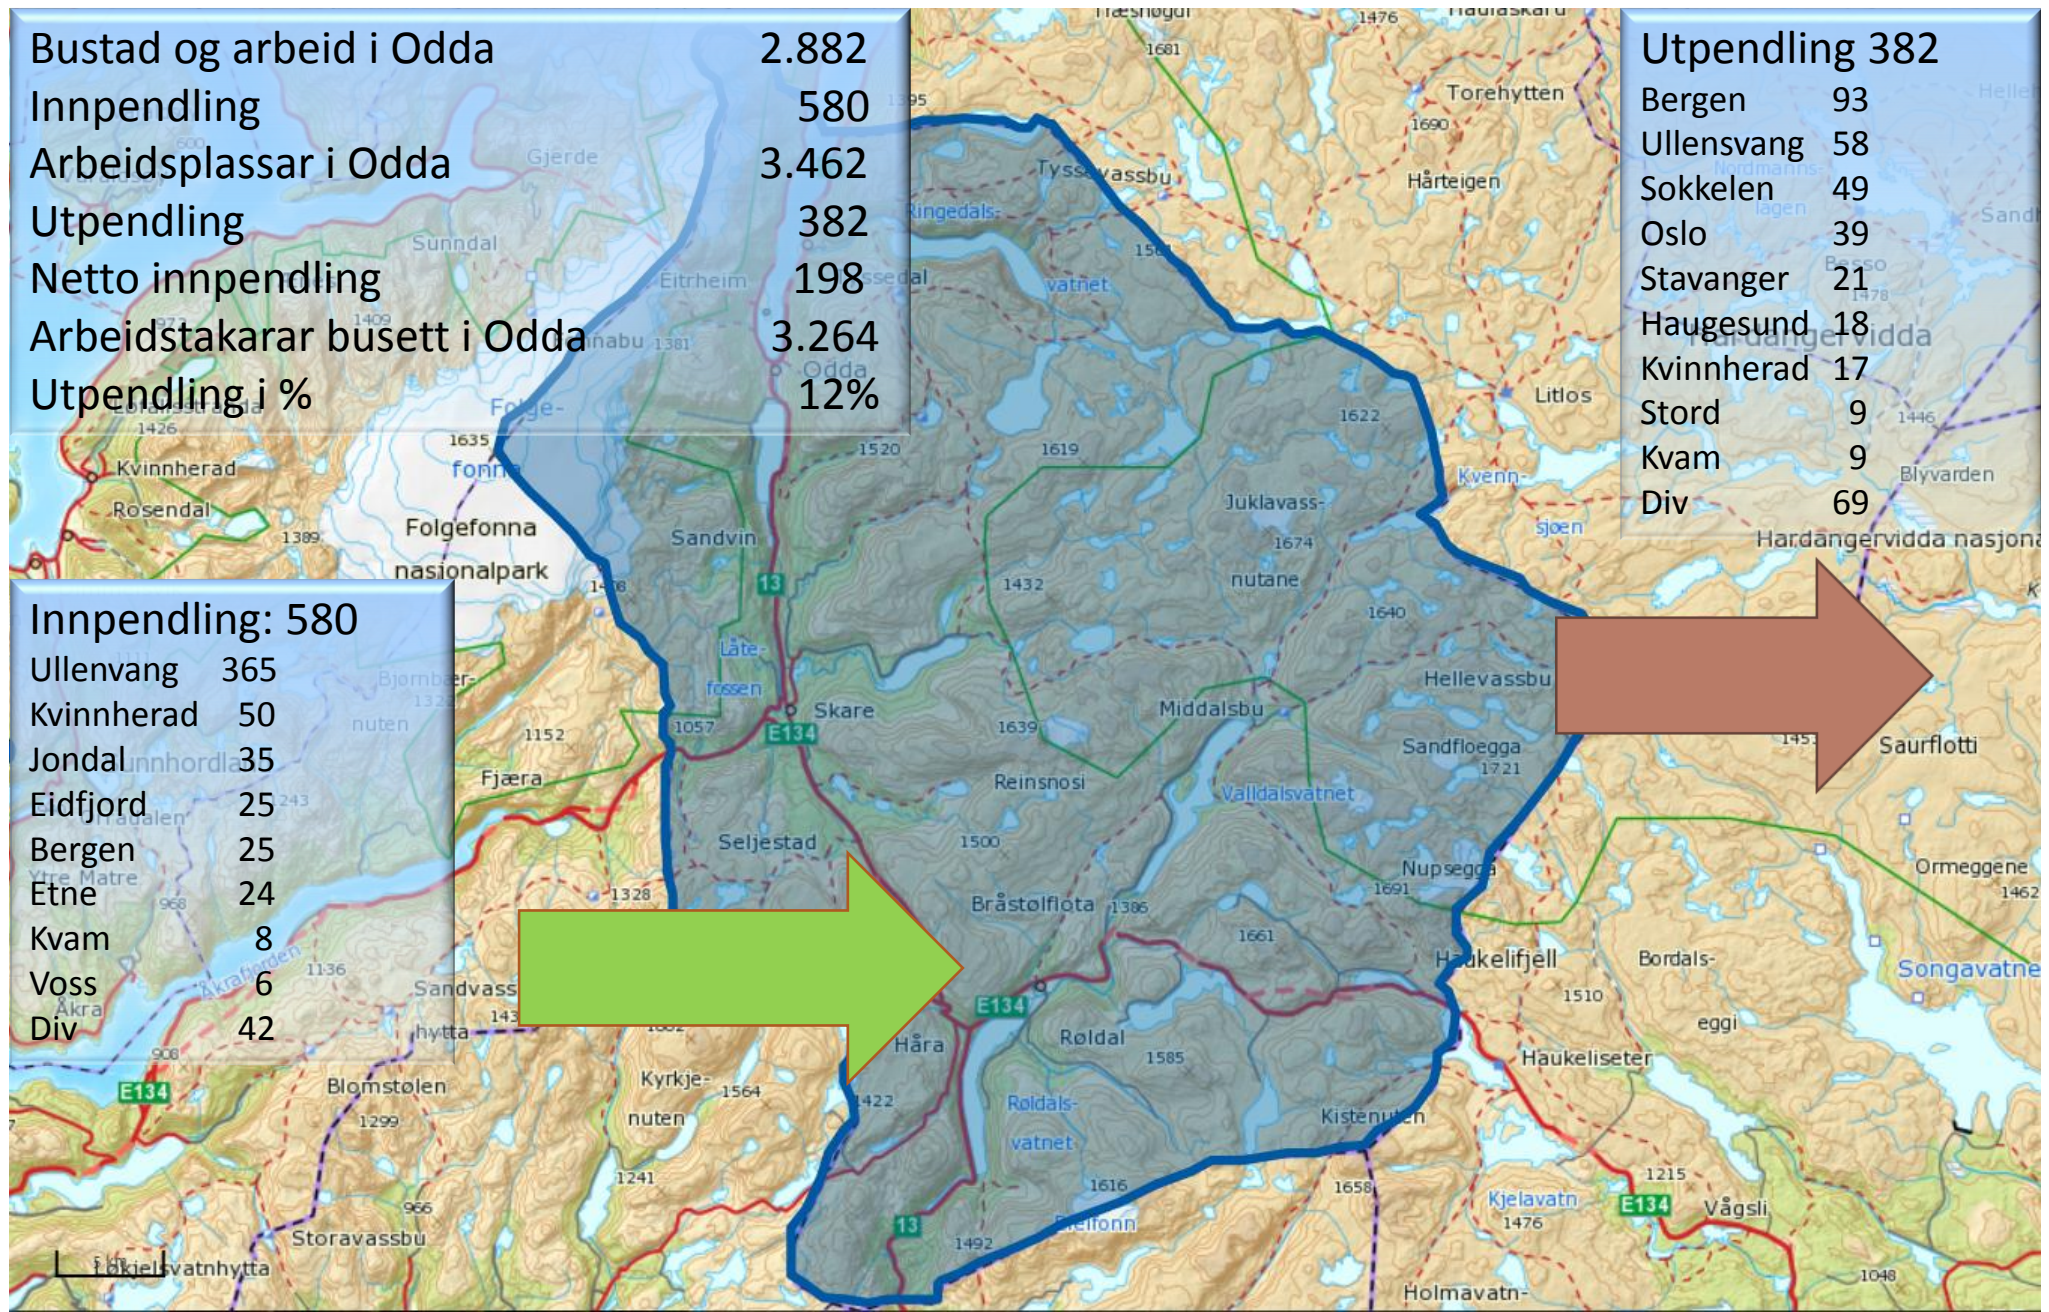

Odda kommune

Bustad og arbeid i Odda	2.882
Innpendling	580
Arbeidsplassar i Odda	3.462
Utpendling	382
Netto innpendling	198
Arbeidstakarar busett i Odda	3.264
Utpendling i %	12%

Utpendling	382
Bergen	93
Ullensvang	58
Sokkelen	49
Oslo	39
Stavanger	21
Haugesund	18
Kvinnherad	17
Stord	9
Kvam	9
Div	69

Innpendling:	580
Ullensvang	365
Kvinnherad	50
Jondal	35
Eidfjord	25
Bergen	25
Etne	24
Kvam	8
Voss	6
Div	42