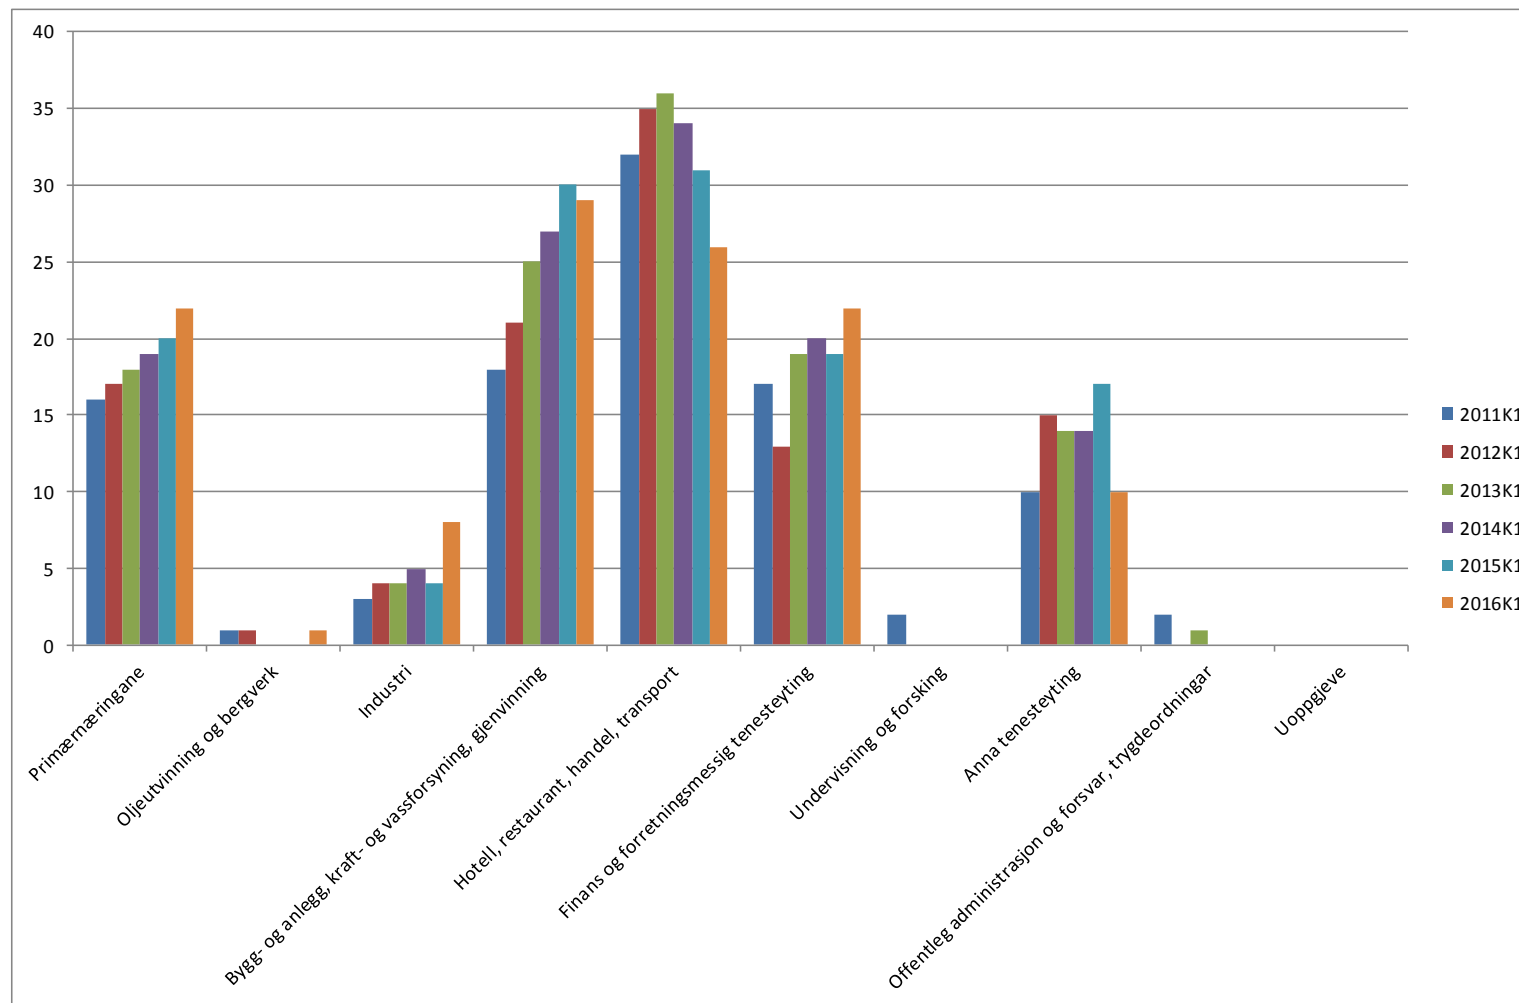

Bedrifter i Eidfjord 2011 – 2016

Bedrifter utan tilsette