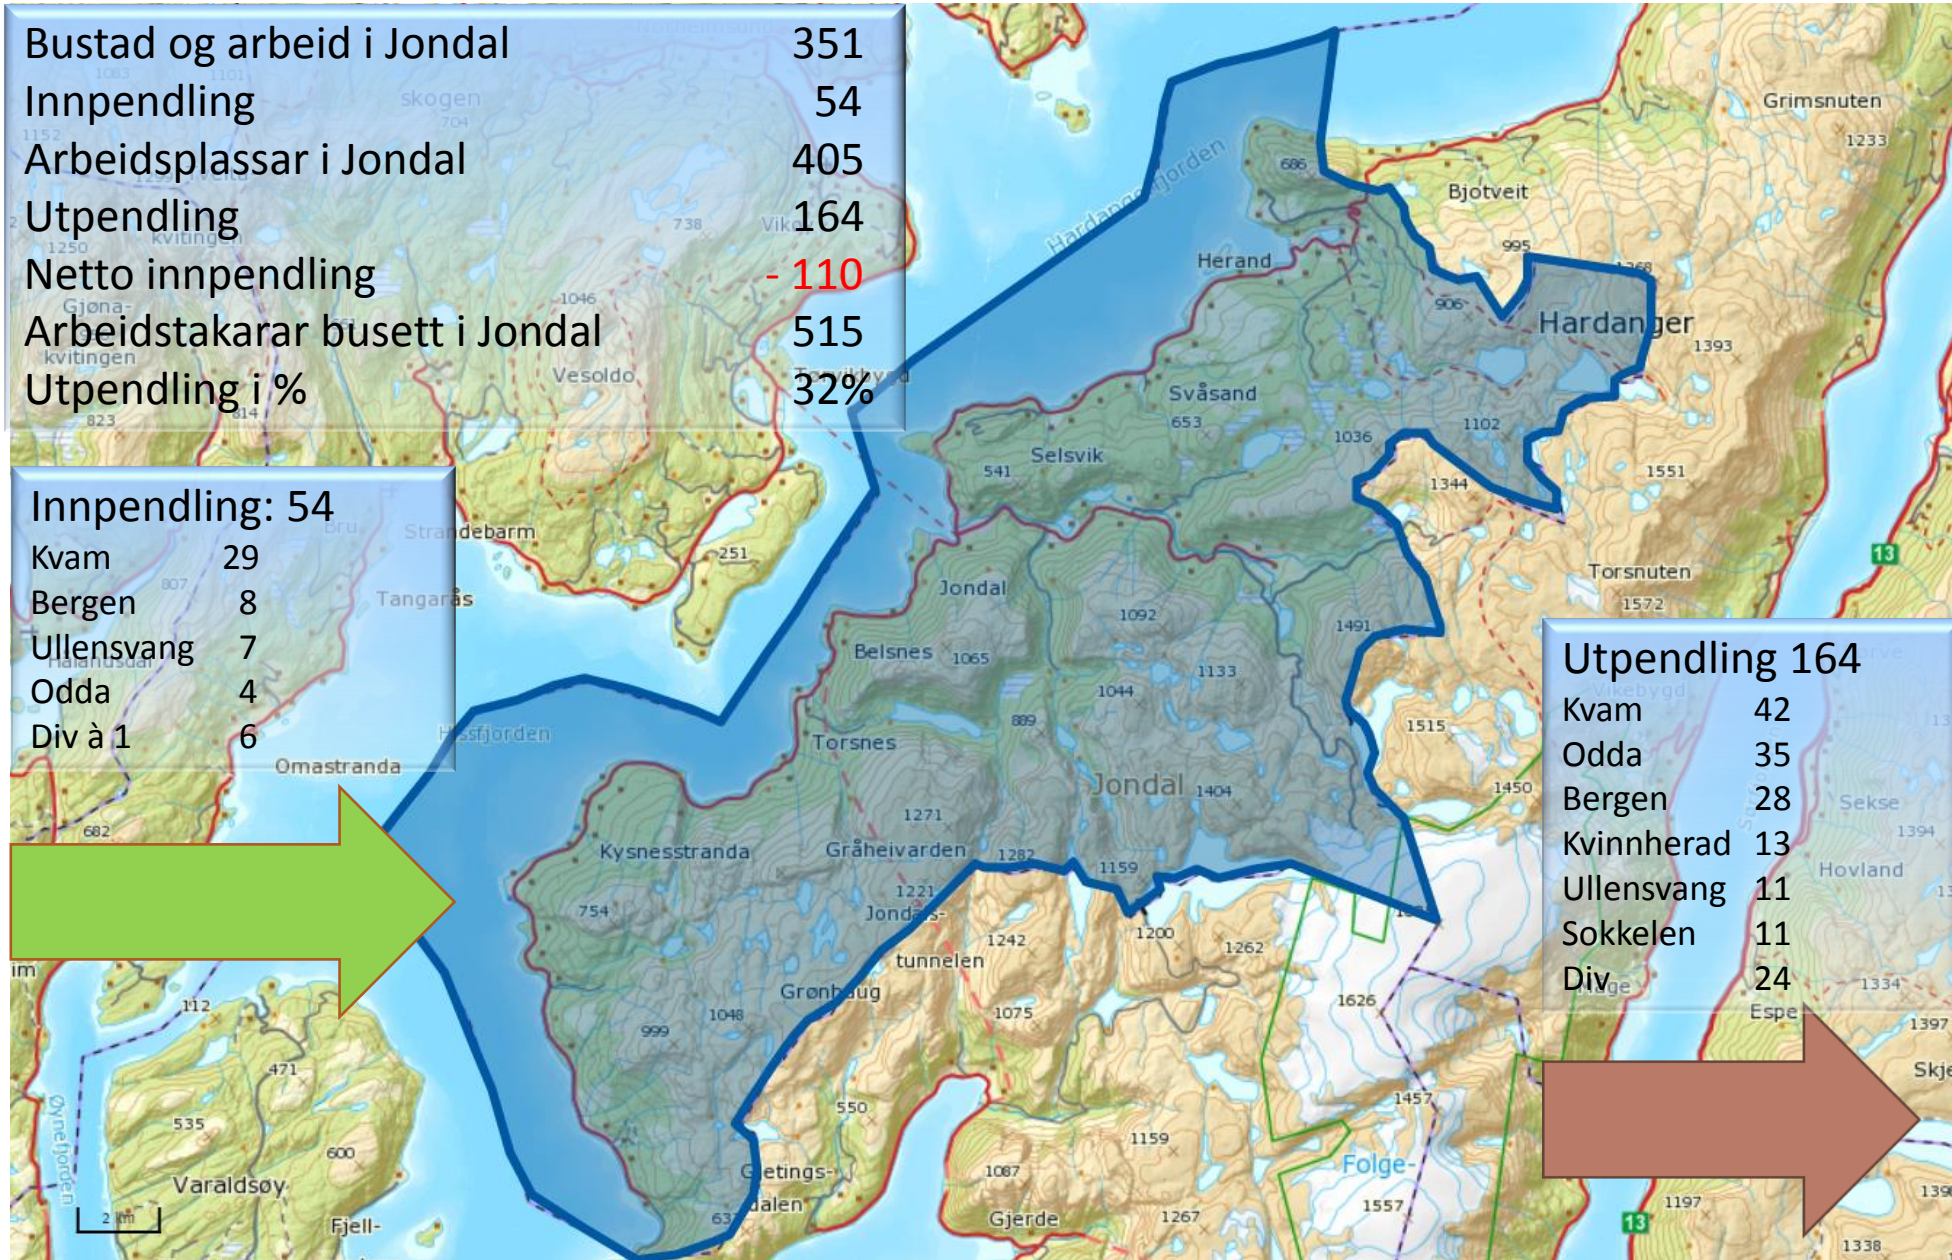

Jondal kommune

Bustad og arbeid i Jondal	351
Innpendling	54
Arbeidsplassar i Jondal	405
Utpendling	164
Netto innpendling	- 110
Arbeidstakarar busett i Jondal	515
Utpendling i %	32%

Innpendling: 54

Kvam	29
Bergen	8
Ullensvang	7
Odda	4
Div à 1	6

Utpendling 164

Kvam	42
Odda	35
Bergen	28
Kvinnherad	13
Ullensvang	11
Sokkelen	11
Div	24