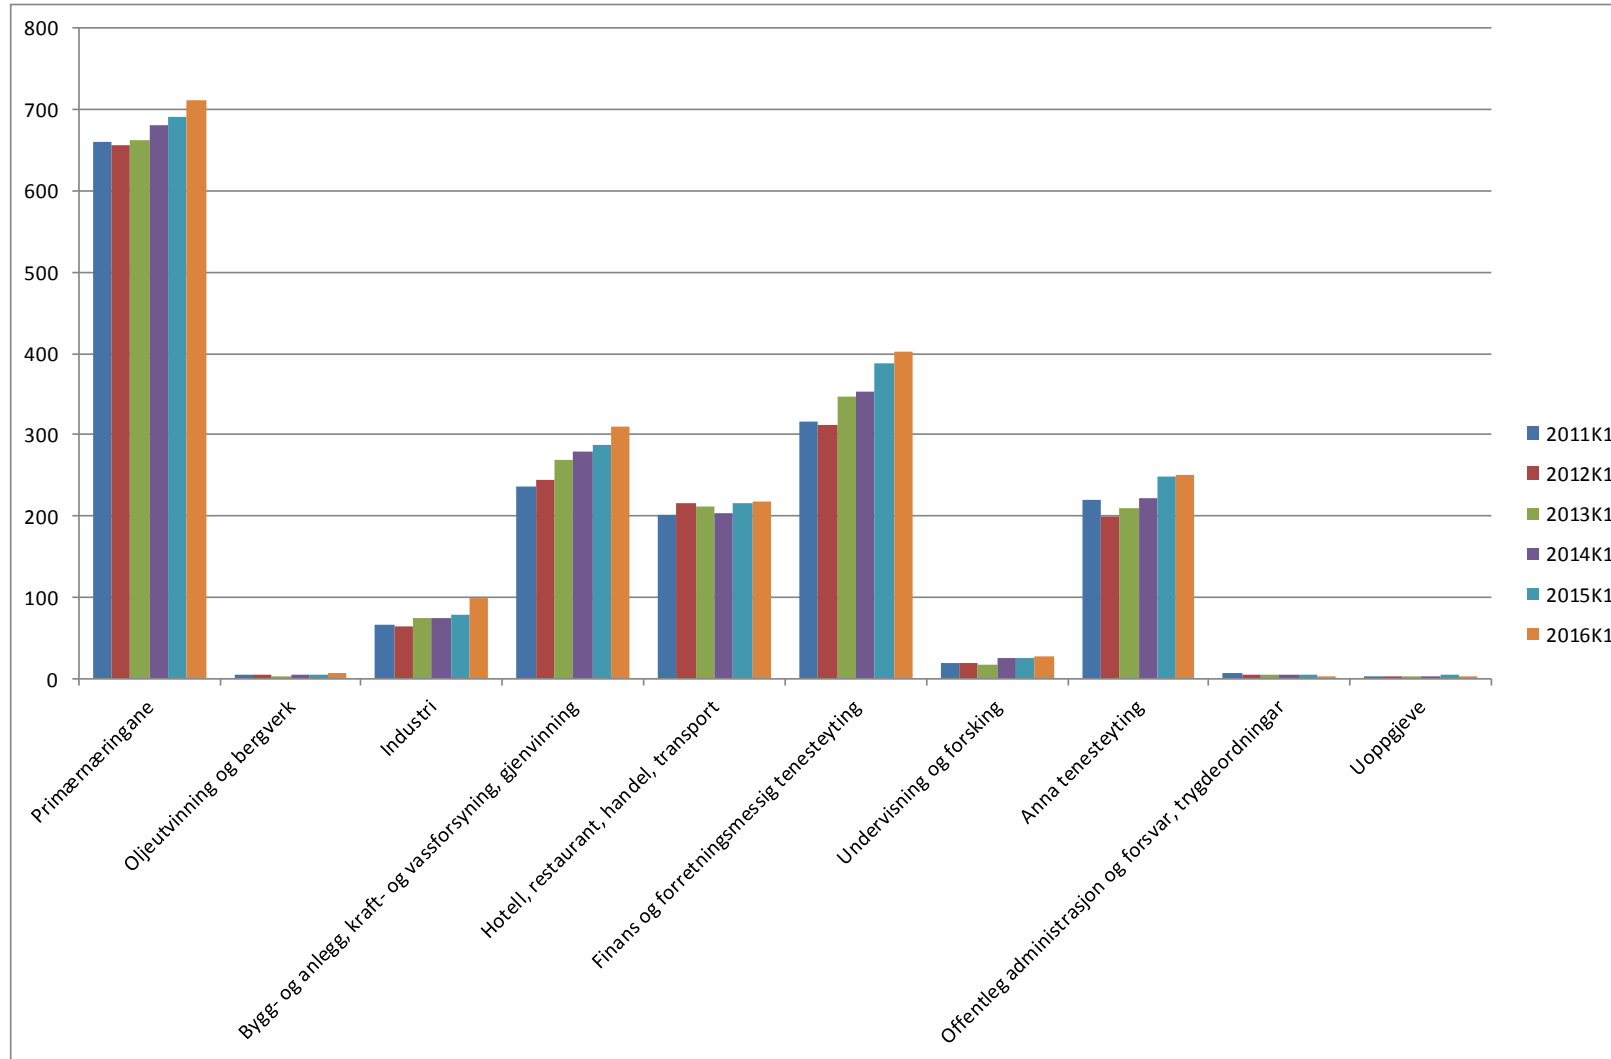

Bedrifter i Hardanger 2011 – 2016

Bedrifter i Hardanger 2011 – 2016

Bedrifter med tilsette

Bedrifter i Hardanger 2011 – 2016

Bedrifter utan tilsette

Bedrifter i Jondal 2011 – 2016

Bedrifter i Jondal 2011 – 2016