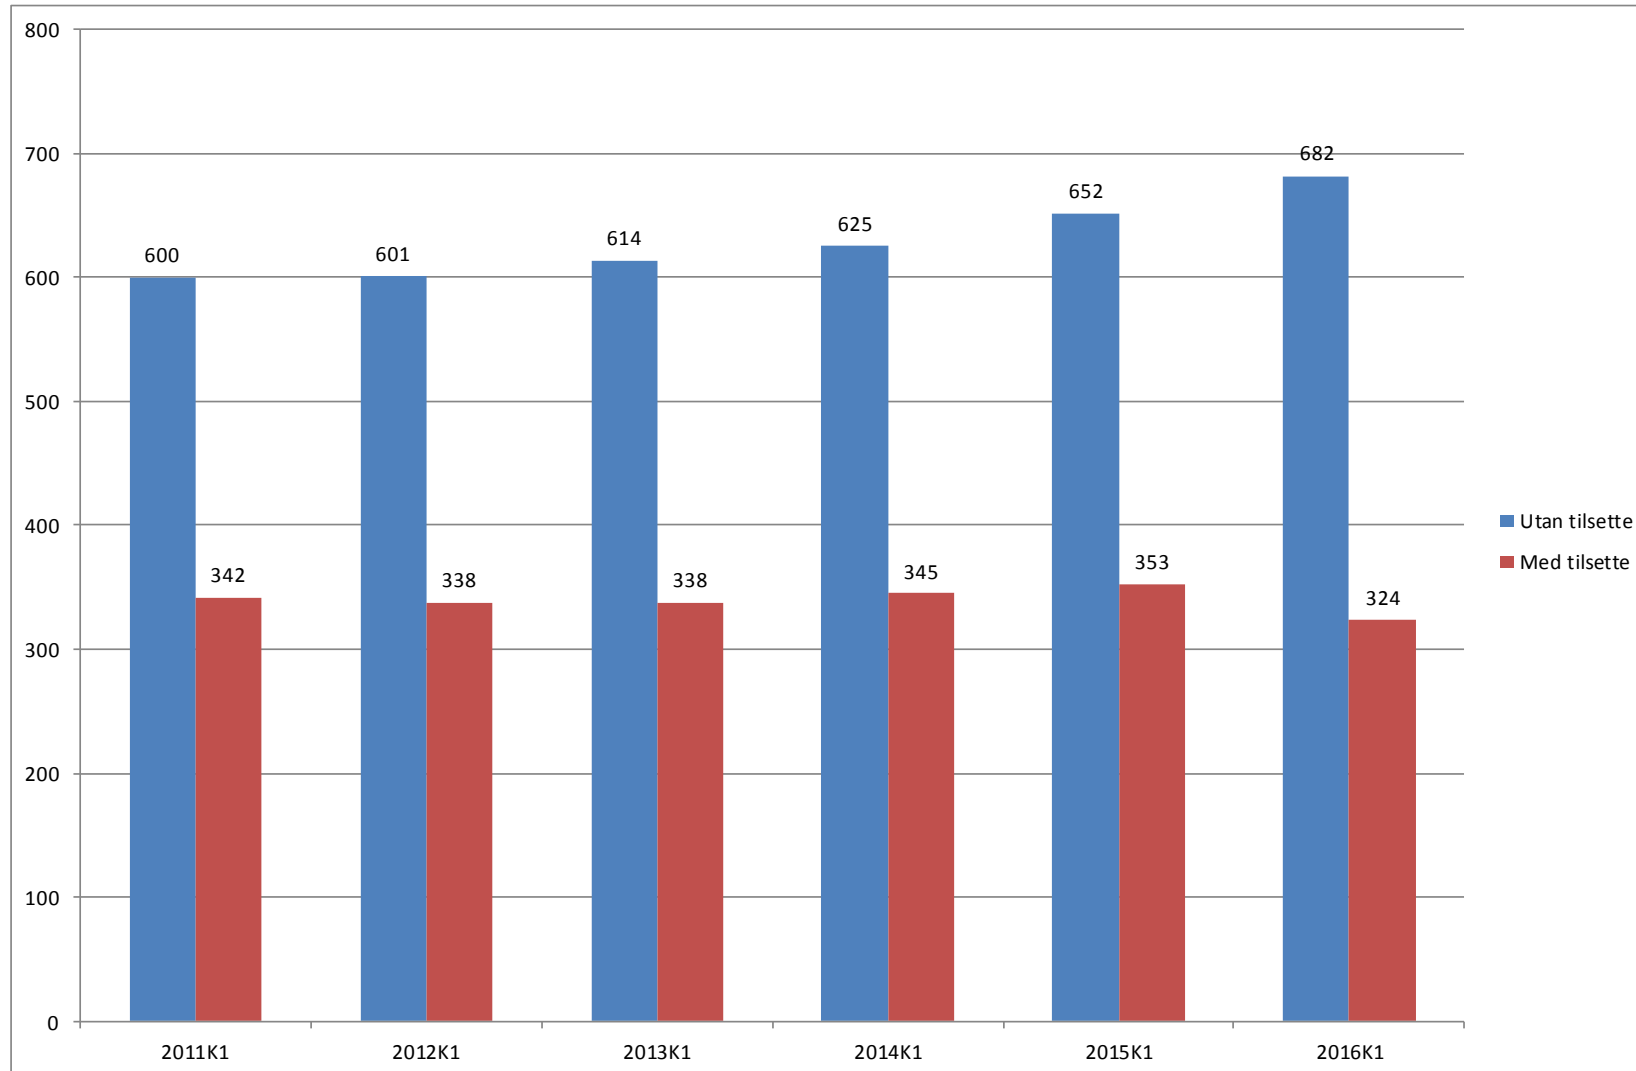

Bedrifter i Granvin 2011 – 2016

Bedrifter i Granvin 2011 – 2016

Bedrifter med tilsette

Bedrifter i Granvin 2011 – 2016

Bedrifter utan tilsette

Bedrifter i Kvam 2011 – 2016

Bedrifter i Kvam 2011 – 2016

Bedrifter med tilsette