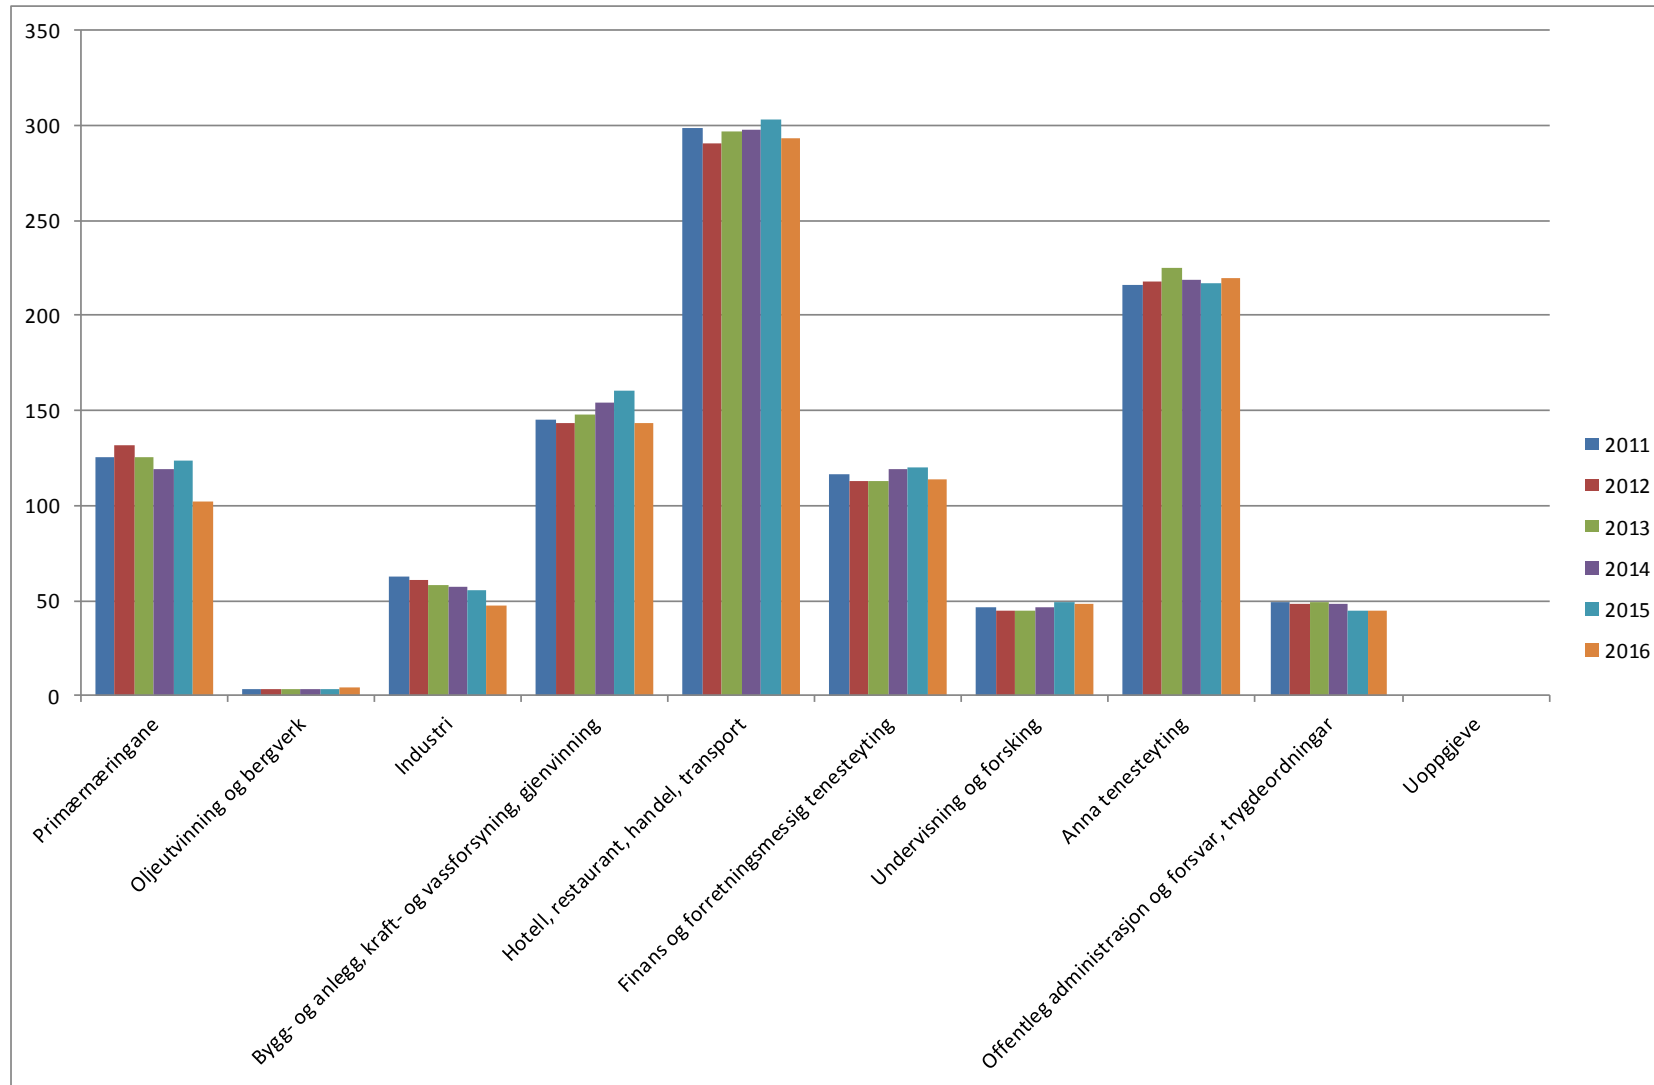

Bedrifter i Hardanger 2011 – 2016

Bedrifter i Hardanger 2011 – 2016

Bedrifter med tilsette

Bedrifter i Hardanger 2011 – 2016

Bedrifter utan tilsette

Bedrifter i Jondal 2011 – 2016

Bedrifter i Jondal 2011 – 2016