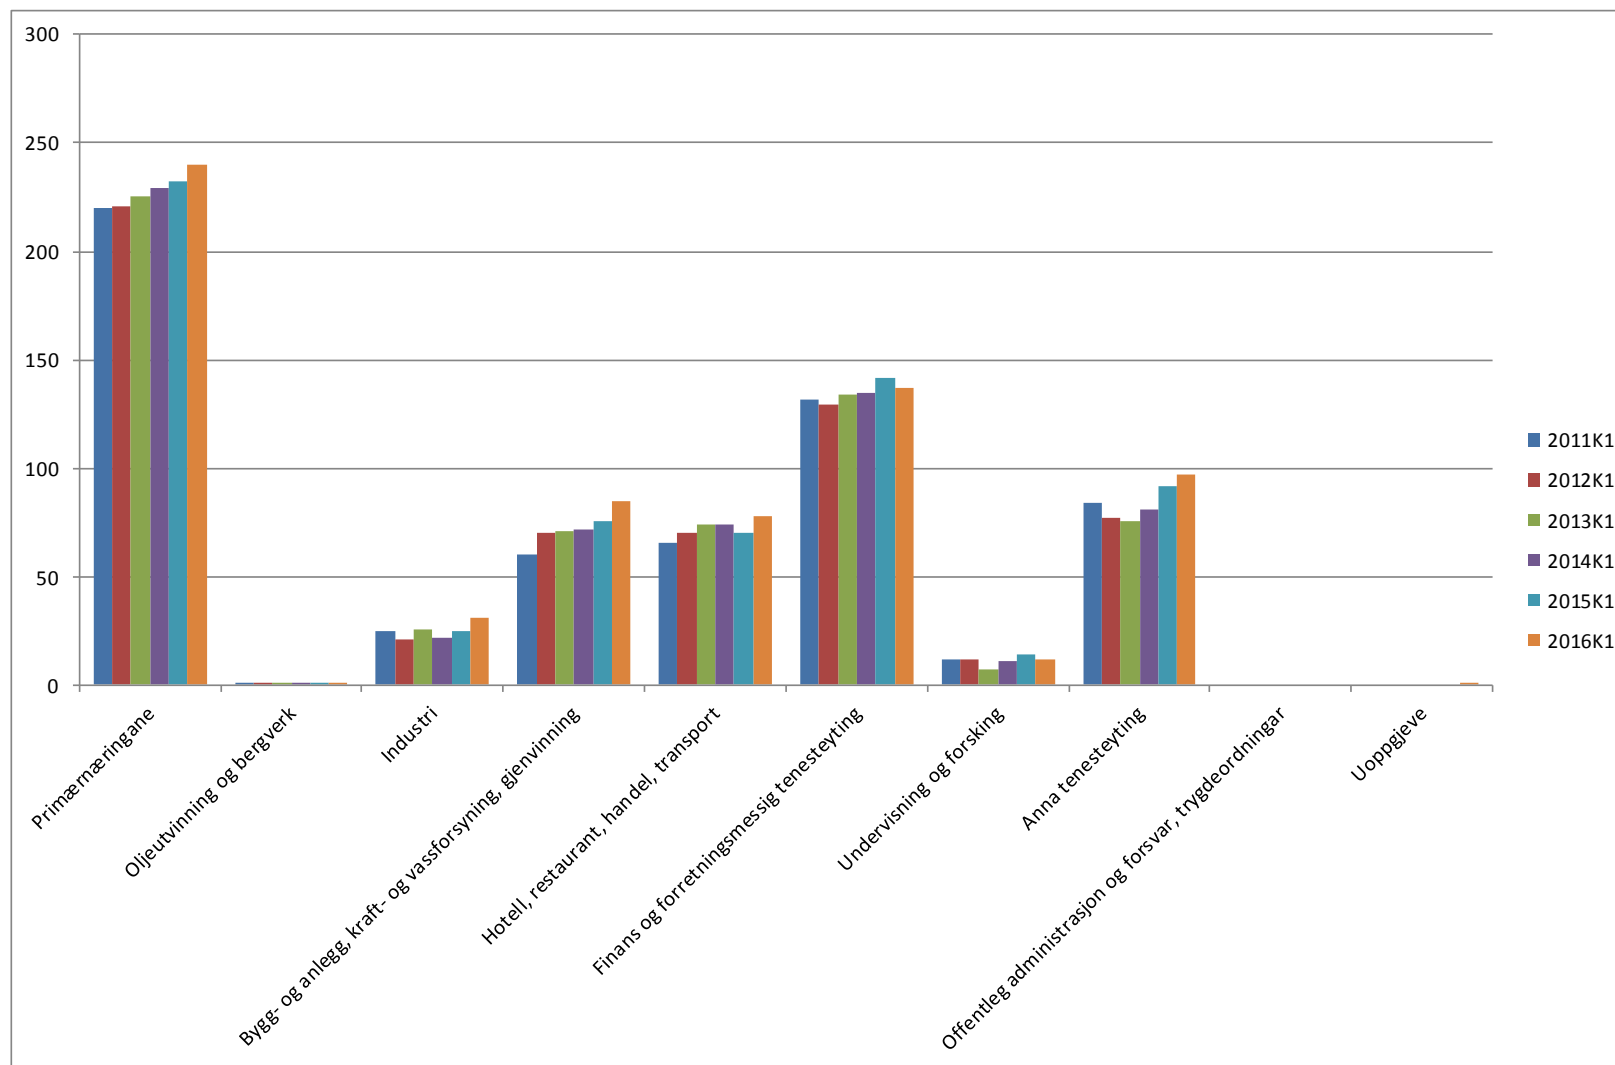

Bedrifter i Kvam 2011 – 2016

Bedrifter utan tilsette