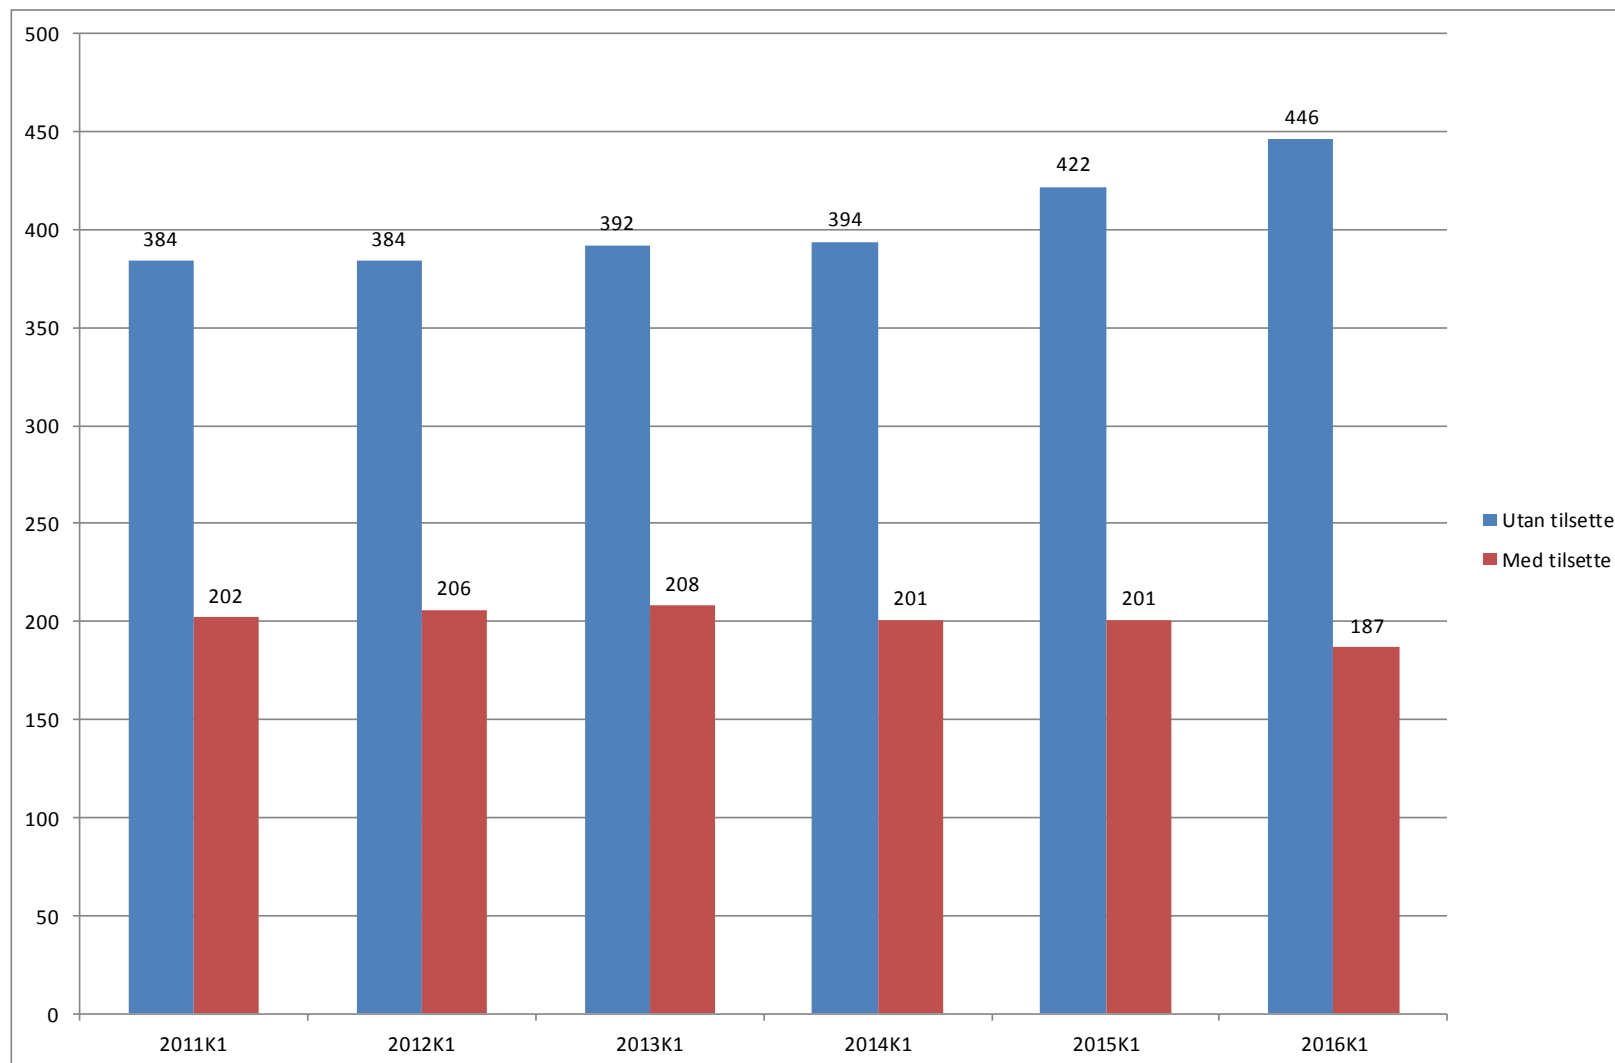

Bedrifter i Ullensvang 2011 – 2016