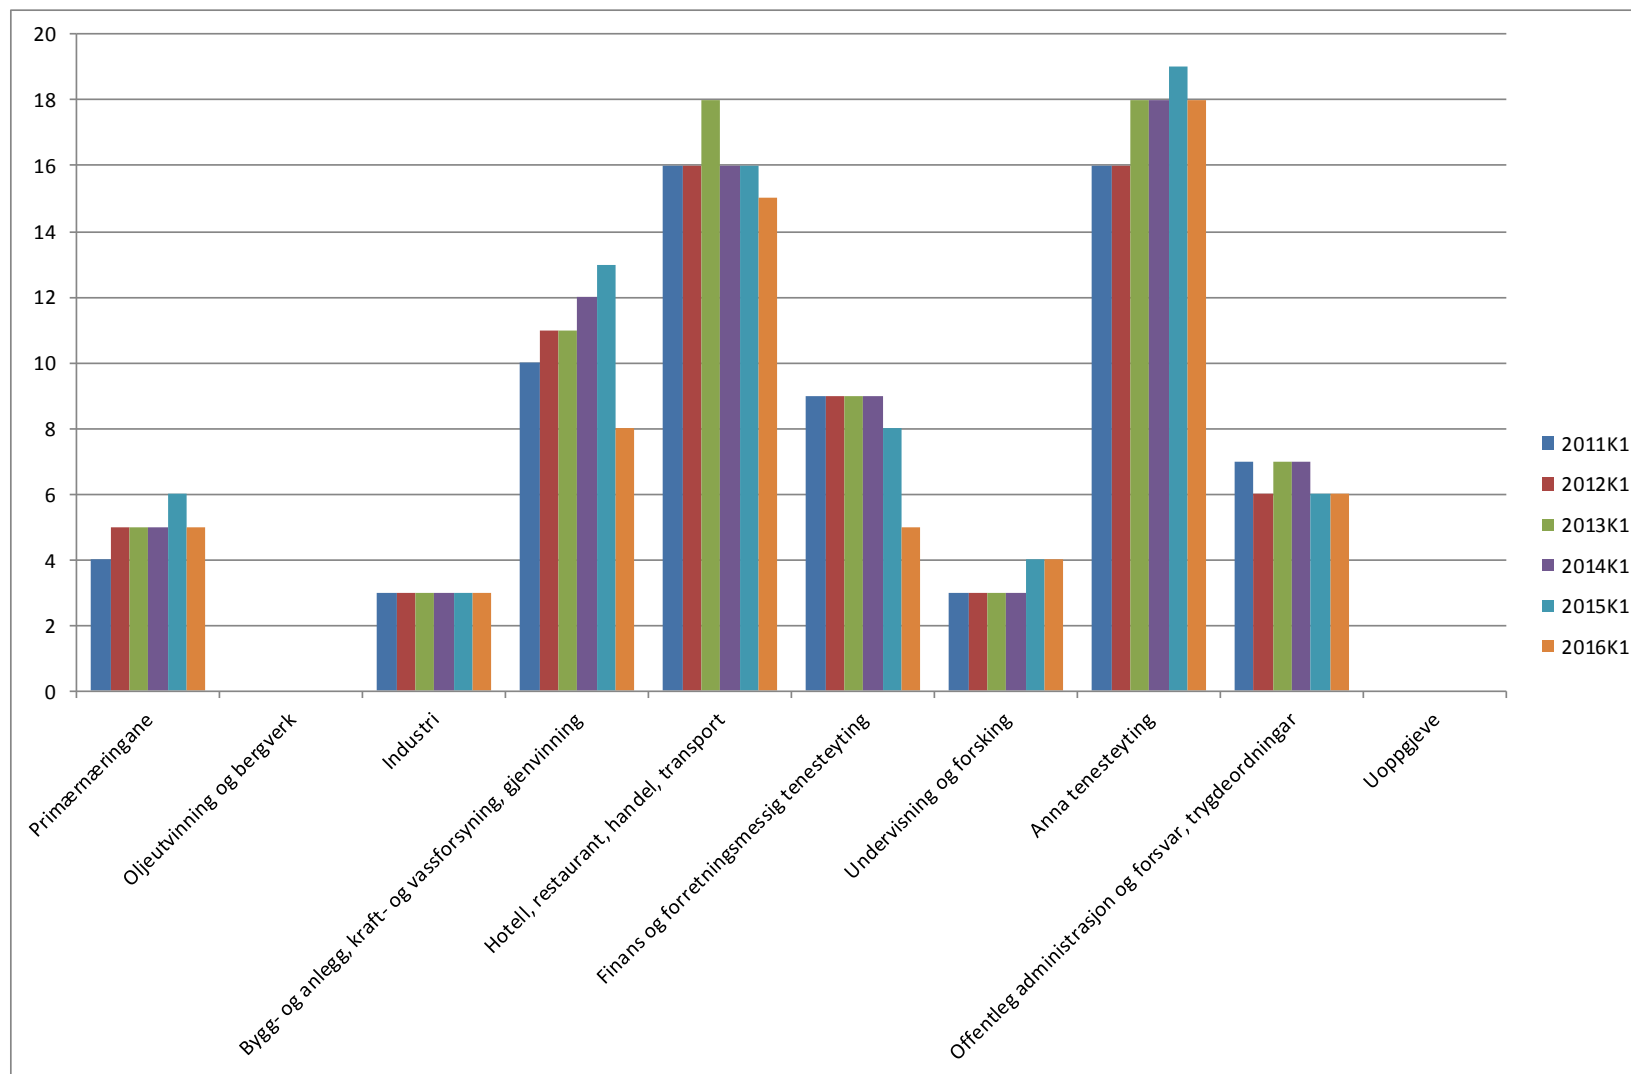

Bedrifter med tilsette

Bedrifter i Eidfjord 2011 – 2016

Bedrifter utan tilsette

Bedrifter i Ulvik 2011 – 2016

Bedrifter i Ulvik 2011 – 2016

Bedrifter med tilsette

Bedrifter i Ulvik 2011 – 2016

Bedrifter utan tilsette