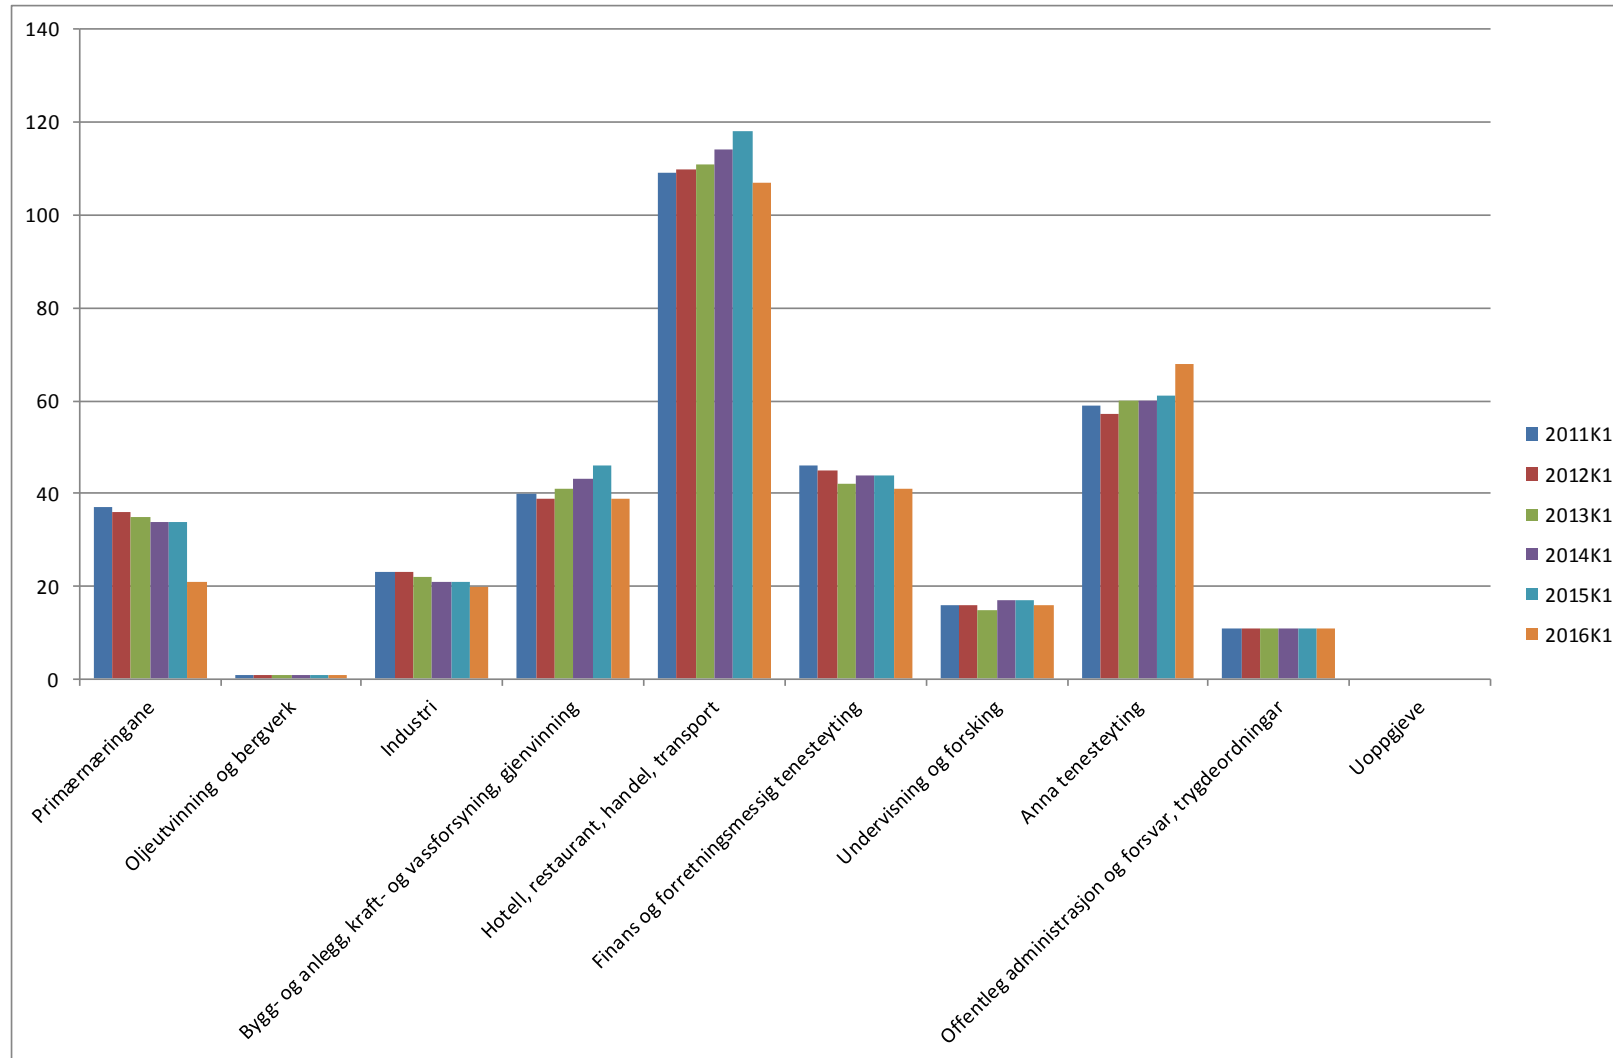

Bedrifter i Granvin 2011 – 2016

Bedrifter i Granvin 2011 – 2016

Bedrifter med tilsette

Bedrifter i Granvin 2011 – 2016

Bedrifter utan tilsette

Bedrifter i Kvam 2011 – 2016

Bedrifter i Kvam 2011 – 2016

Bedrifter med tilsette