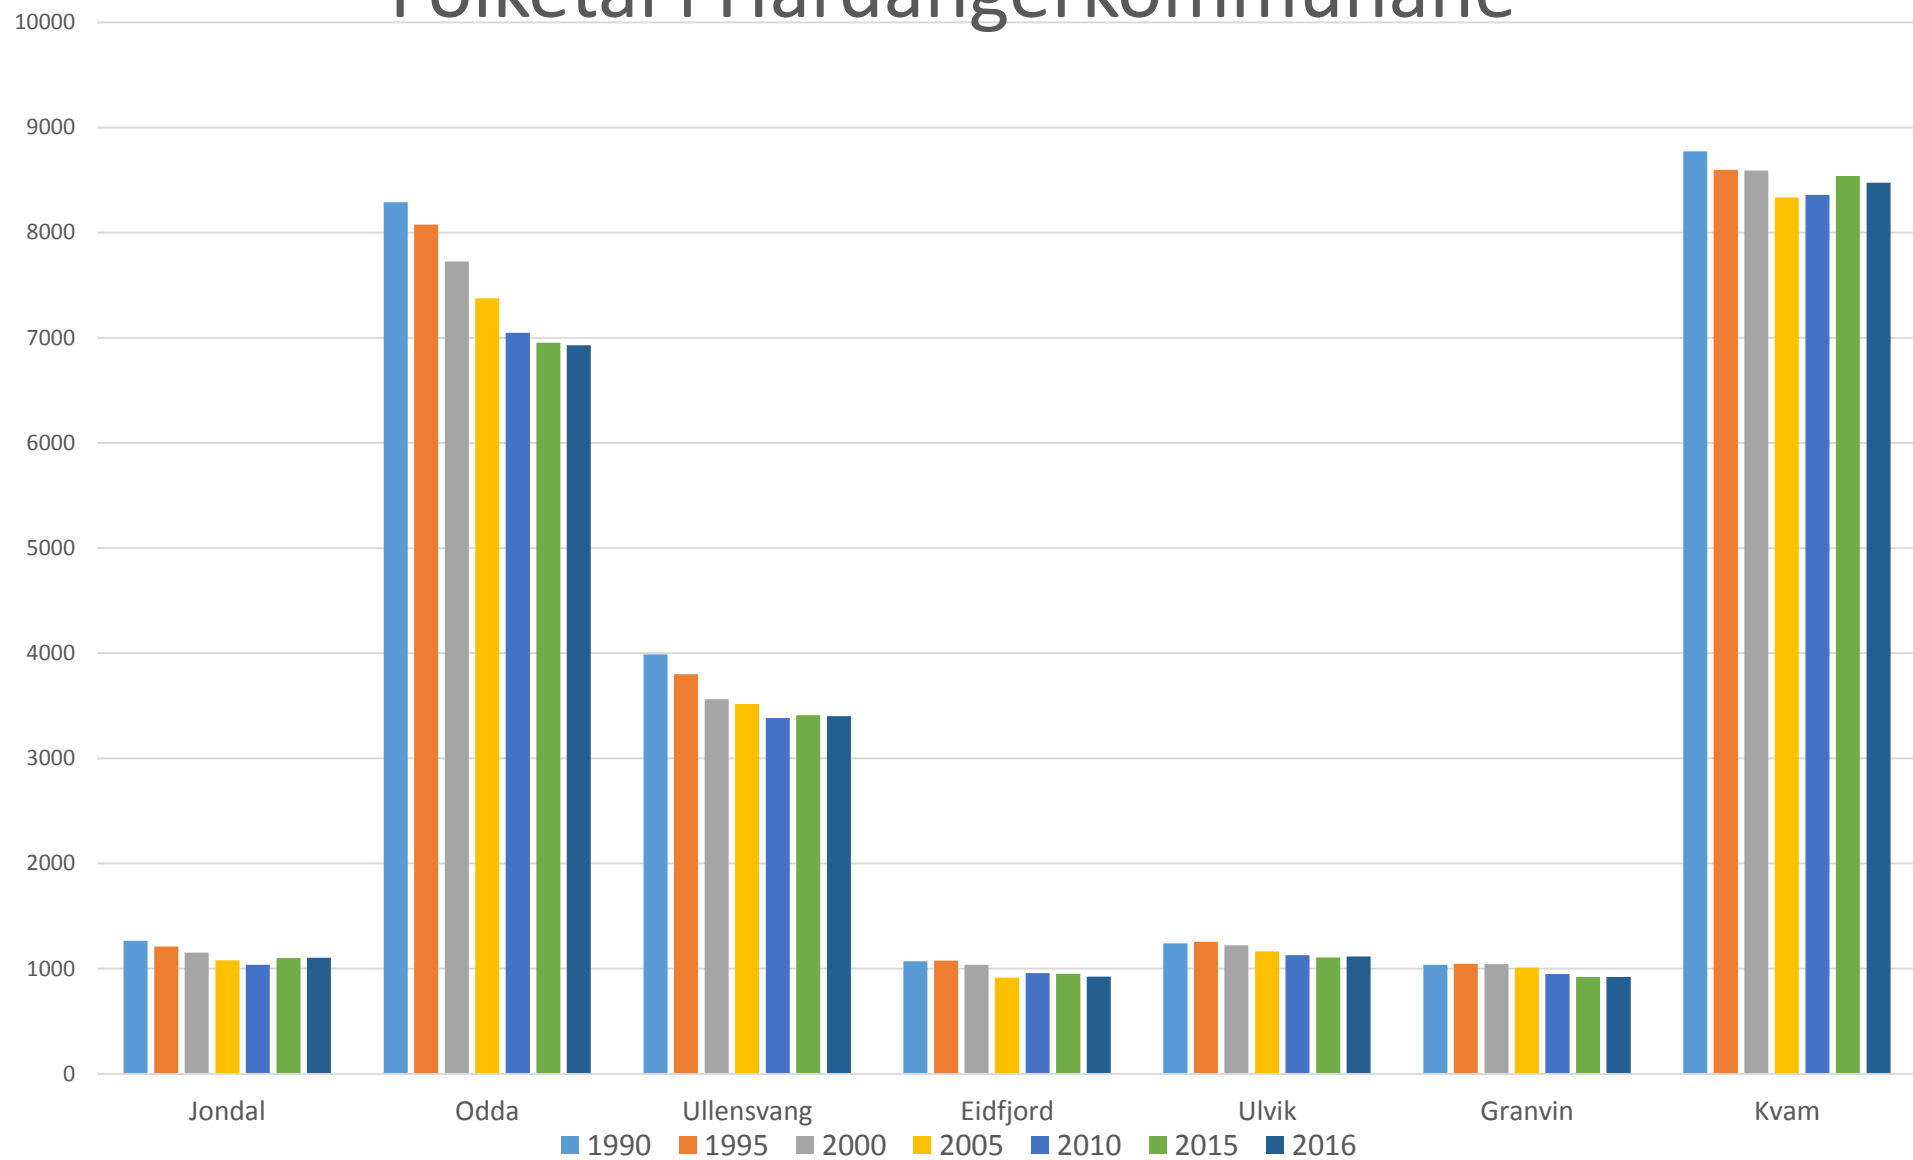

Folketal i Hardangerkommunane