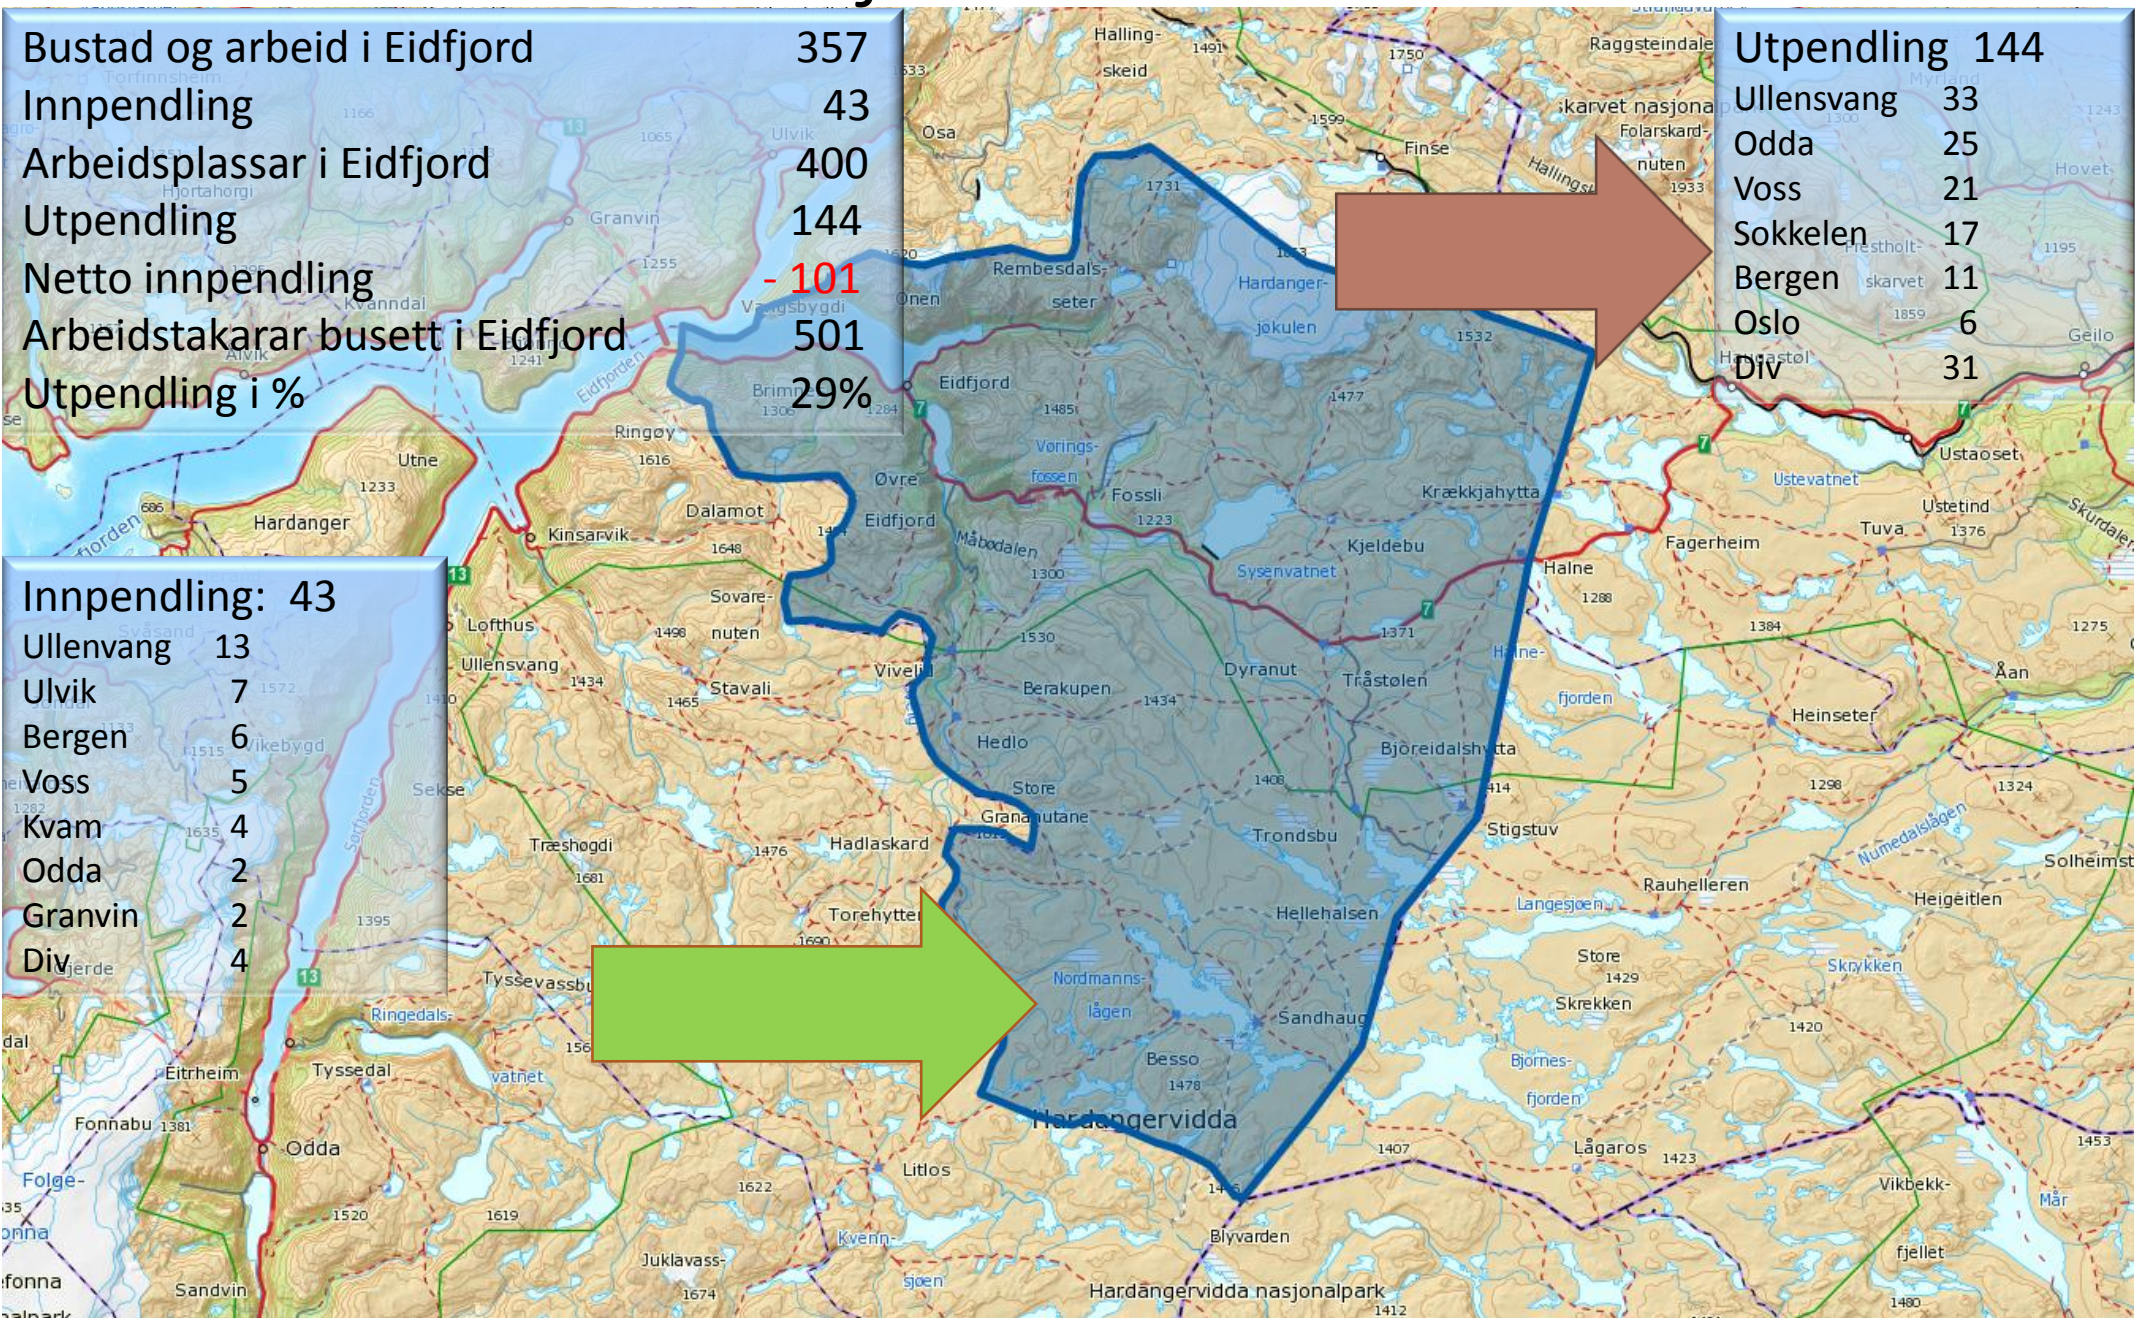

Eidfjord kommune

Bustad og arbeid i Eidfjord	357
Innpendling	43
Arbeidsplassar i Eidfjord	400
Utpendingling	144
Netto innpendling	-101
Arbeidstakarar busett i Eidfjord	501
Utpendingling i %	29%

Utpendingling	144
Ullensvang	33
Odda	25
Voss	21
Sokkelen	17
Bergen	11
Oslo	6
Div	31

Innpendling:	43
Ullensvang	13
Ulvik	7
Bergen	6
Voss	5
Kvam	4
Odda	2
Granvin	2
Div	4