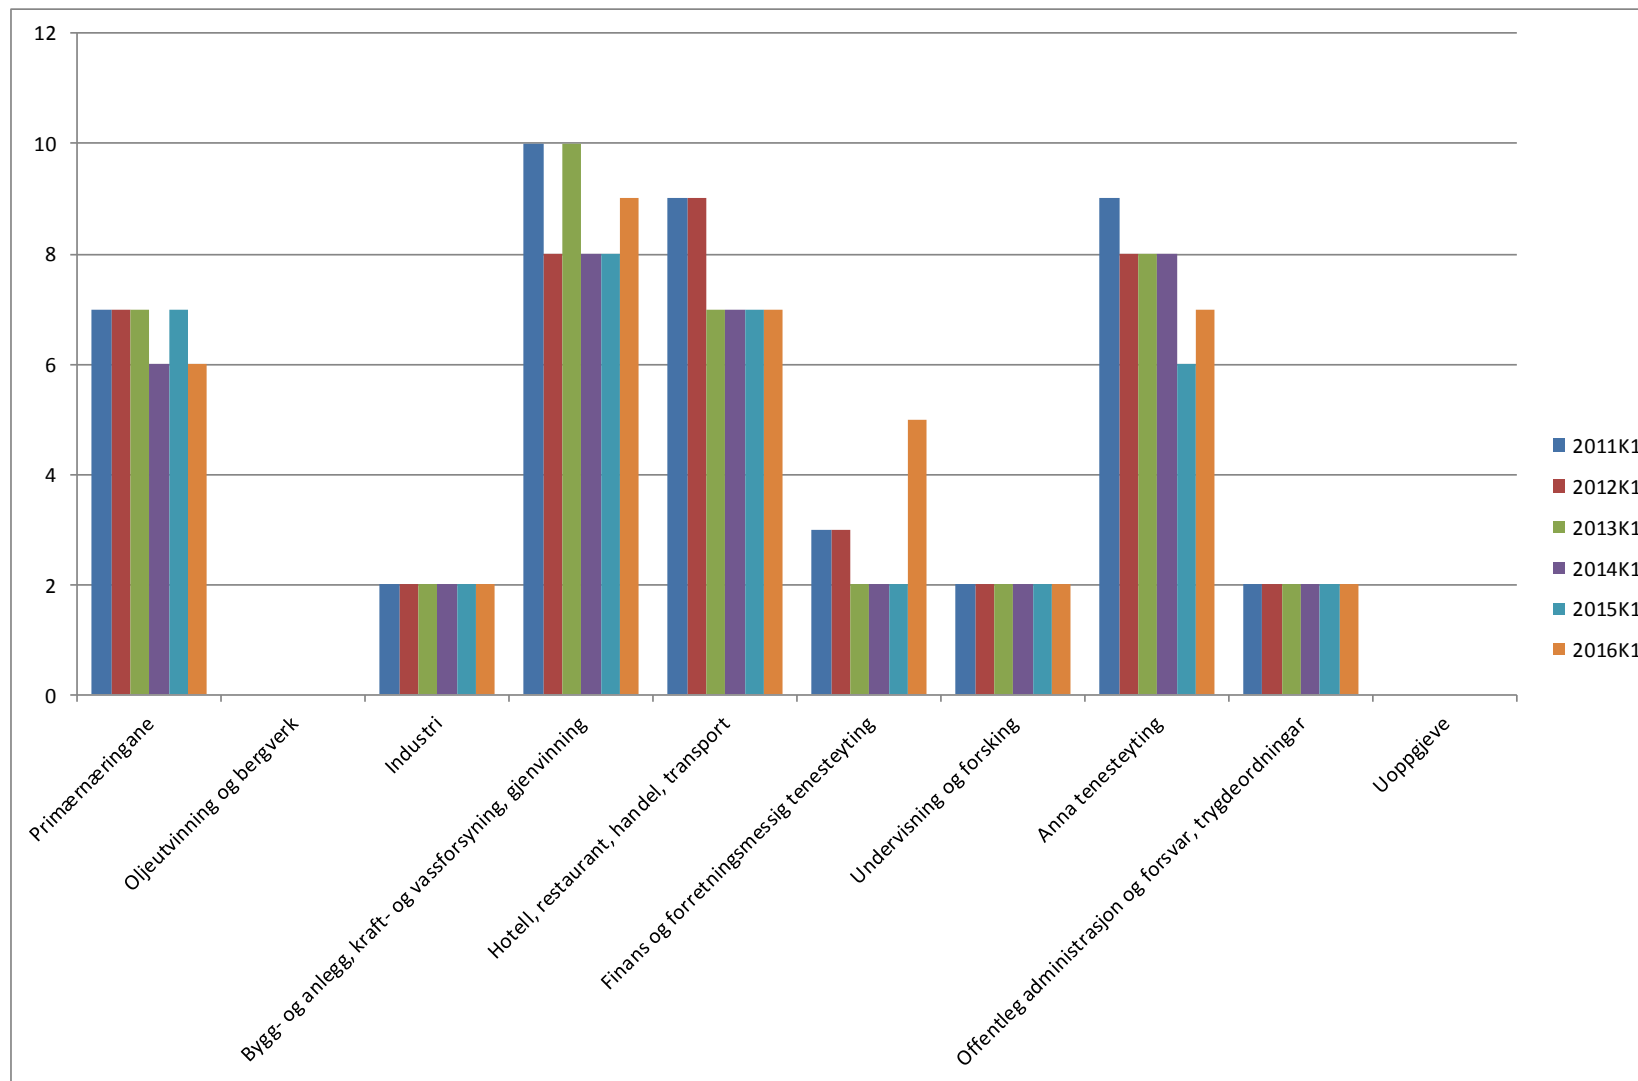

Bedrifter i Granvin 2011 – 2016

Bedrifter med tilsette