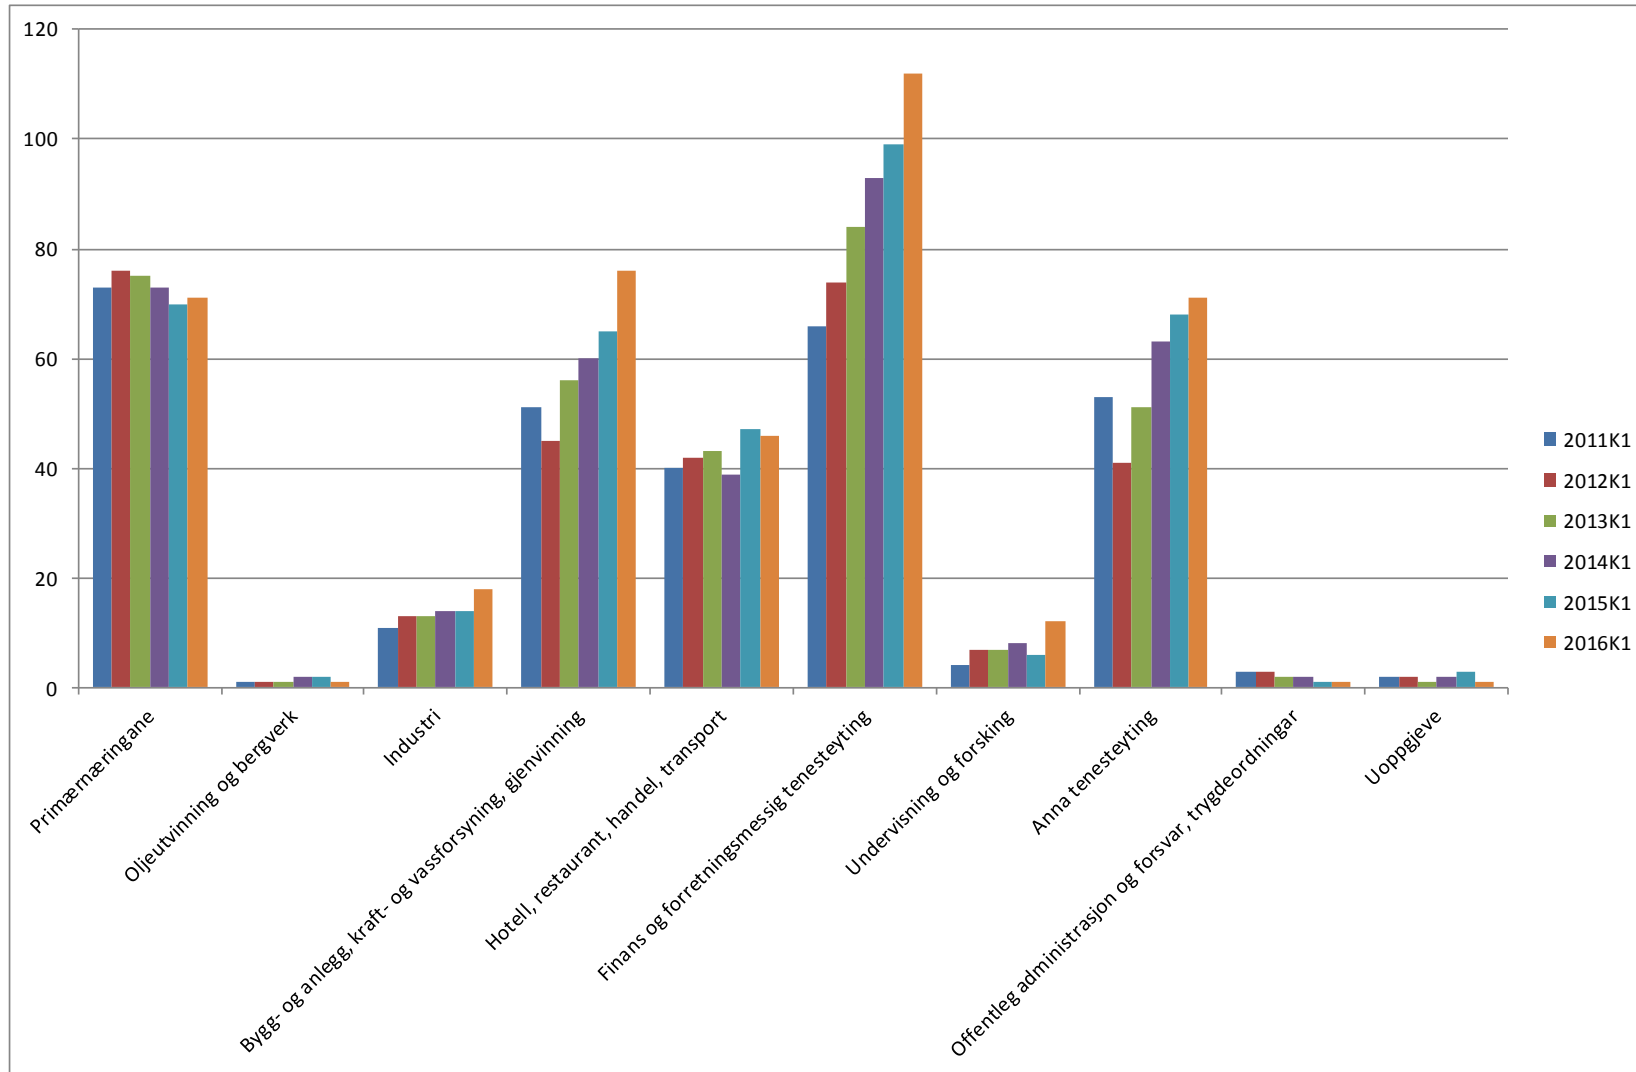

Bedrifter med tilsette

Bedrifter i Jondal 2011 – 2016

Bedrifter utan tilsette

Bedrifter i Odda 2011 – 2016

Bedrifter i Odda 2011 – 2016

Bedrifter med tilsette

Bedrifter i Odda 2011 – 2016

Bedrifter utan tilsette