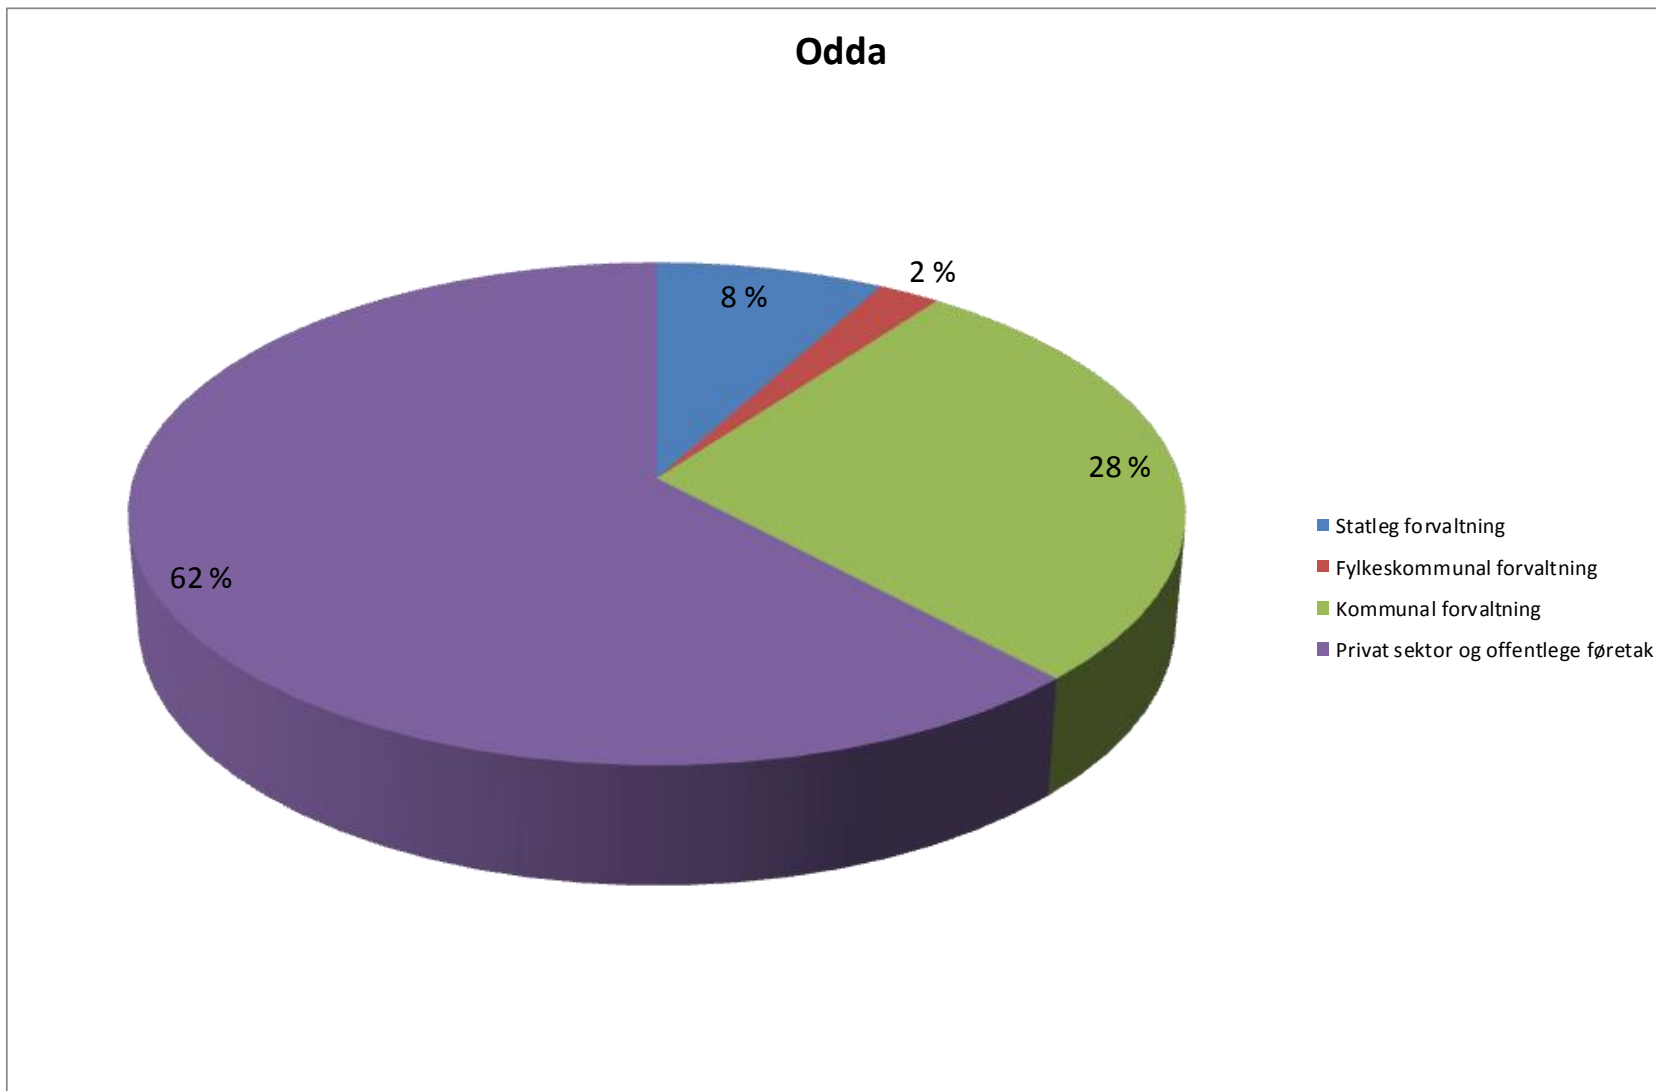

Fordeling arbeidsplassar

Ullensvang herad

Bustad og arbeid i Ullensvang	1.042
Innpendling	179
Arbeidsplassar i Ullensvang	1.221
Utpendling	622
Netto innpendling	-443
Arbeidstakarar busett i Ullensvang	1.664
Utpendling i %	37%

Utpendling	622
Odda	365
Bergen	69
Voss	42
Sokkelen	42
Oslo	24
Eidfjord	13
Granvin	9
Jondal	7
Stavanger	6
Div	45

Innpendling:	179
Odda	58
Eidfjord	33
Bergen	17
Ulvik	12
Oslo	11
Jondal	11
Granvin	11
Voss	8
Kvam	6
Div	12