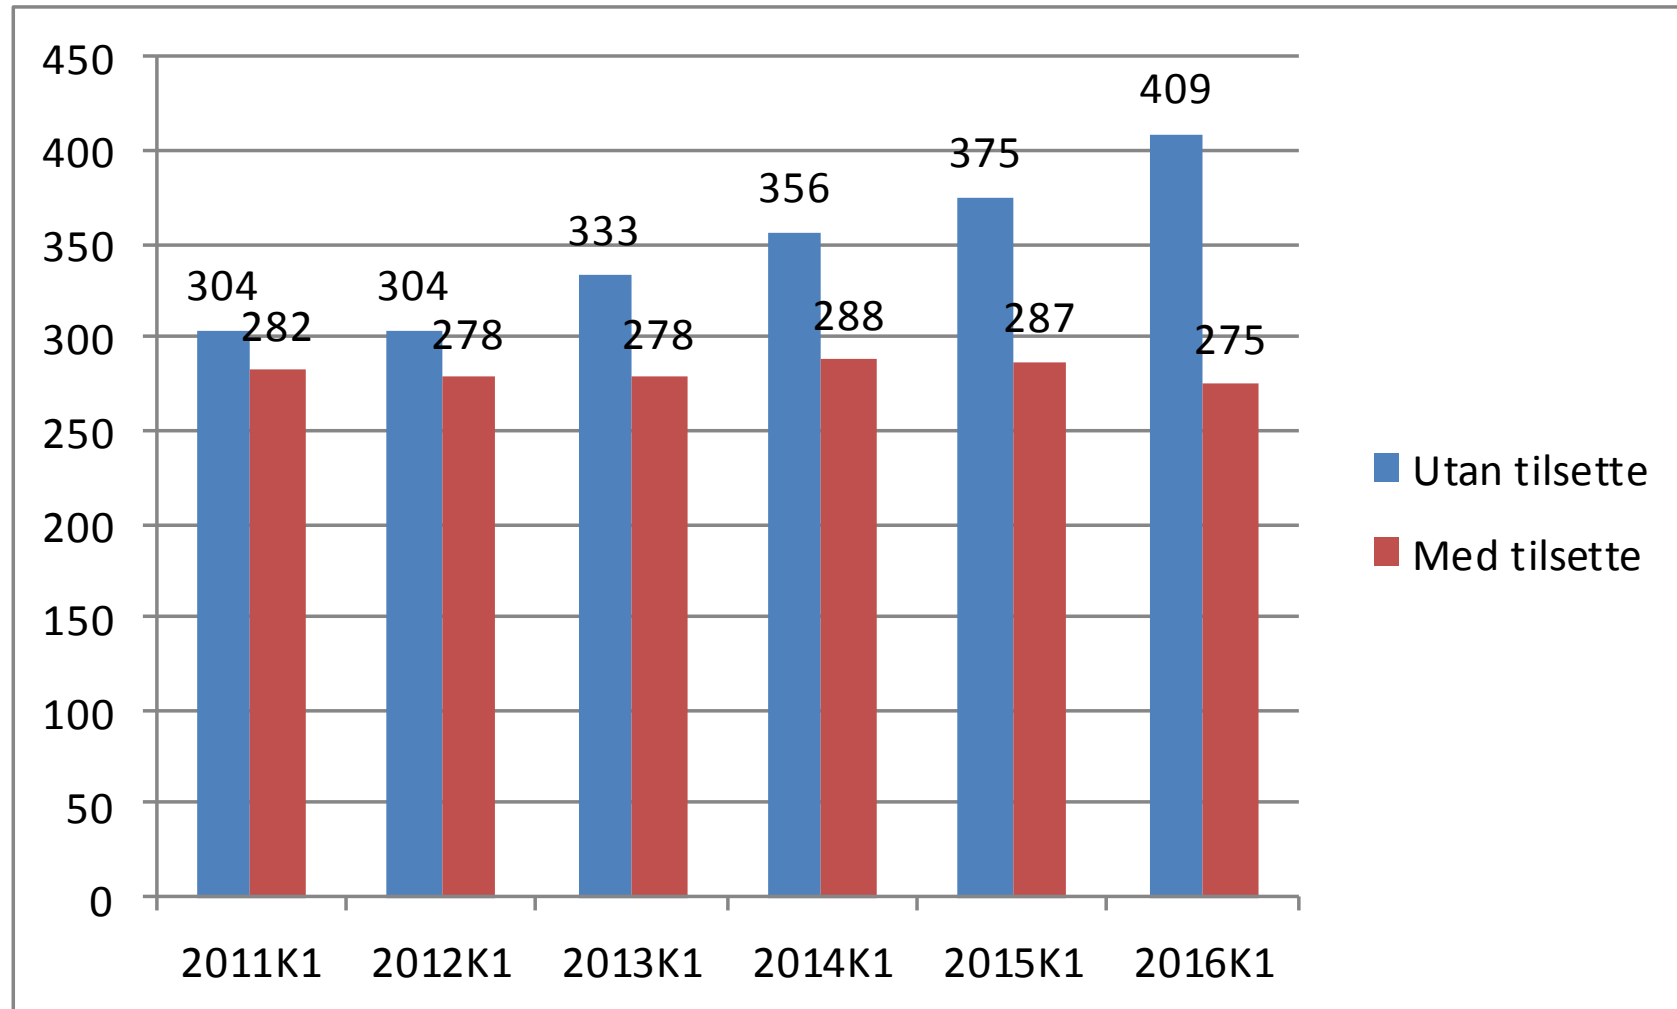

Bedrifter med tilsette

Bedrifter i Jondal 2011 – 2016

Bedrifter utan tilsette

Bedrifter i Odda 2011 – 2016

Bedrifter i Odda 2011 – 2016

Bedrifter med tilsette

Bedrifter i Odda 2011 – 2016

Bedrifter utan tilsette