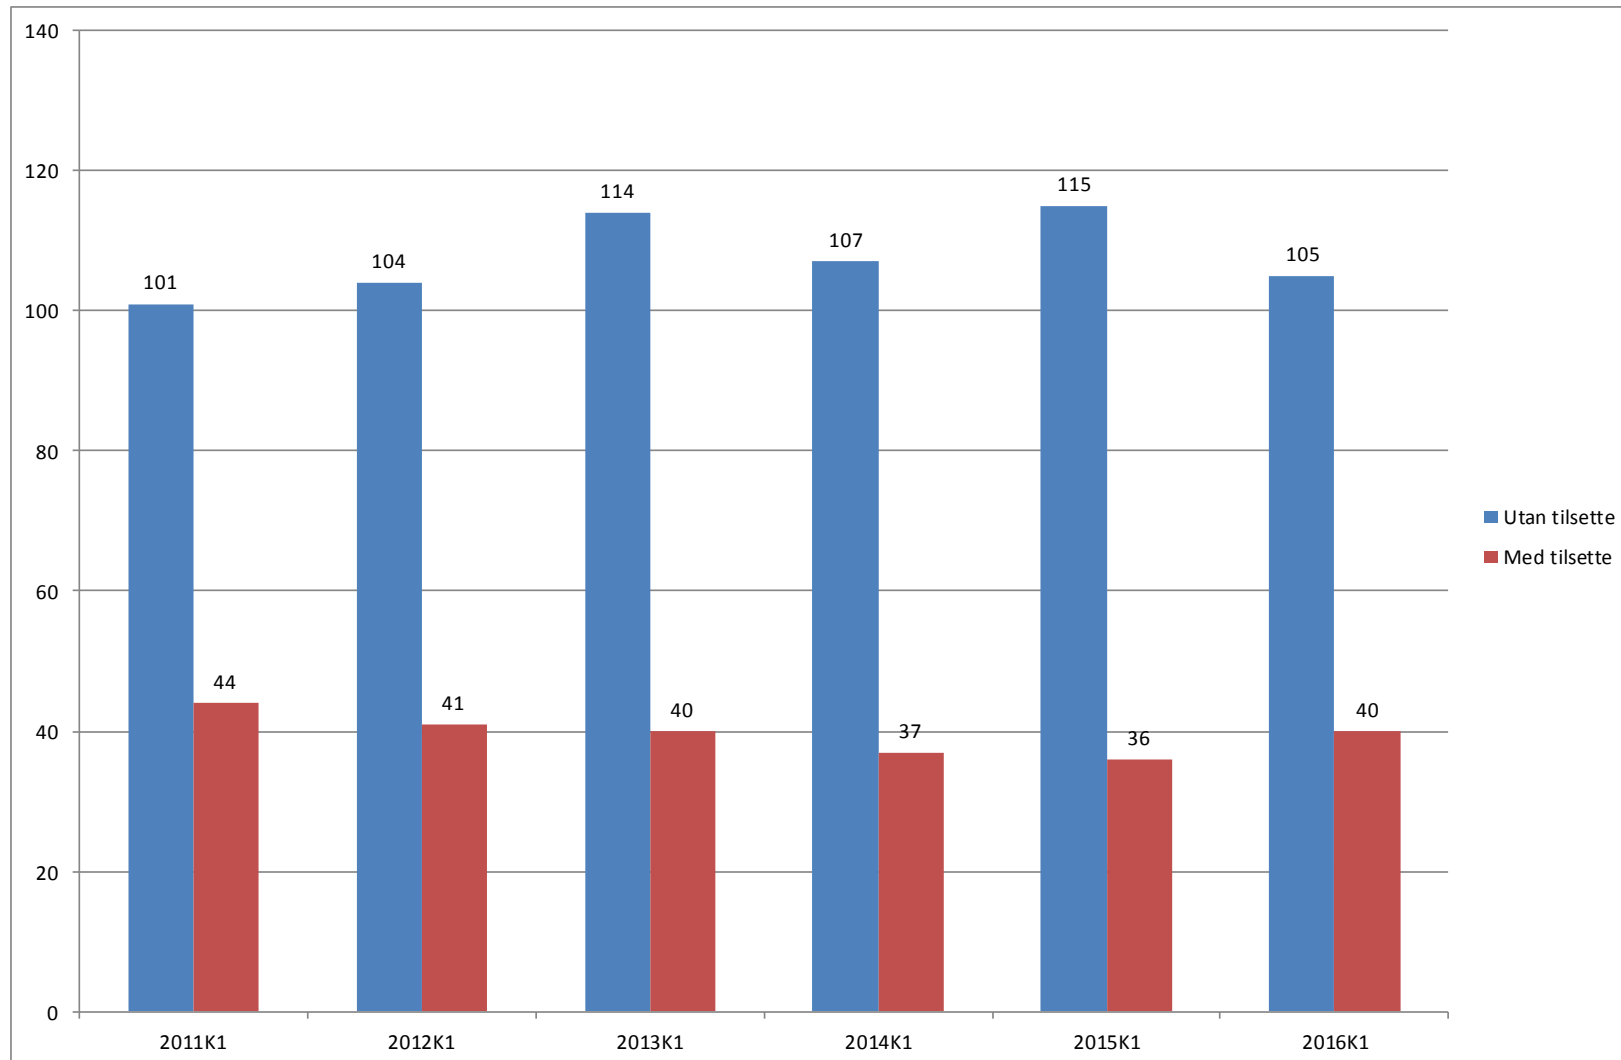

Bedrifter i Granvin 2011 – 2016