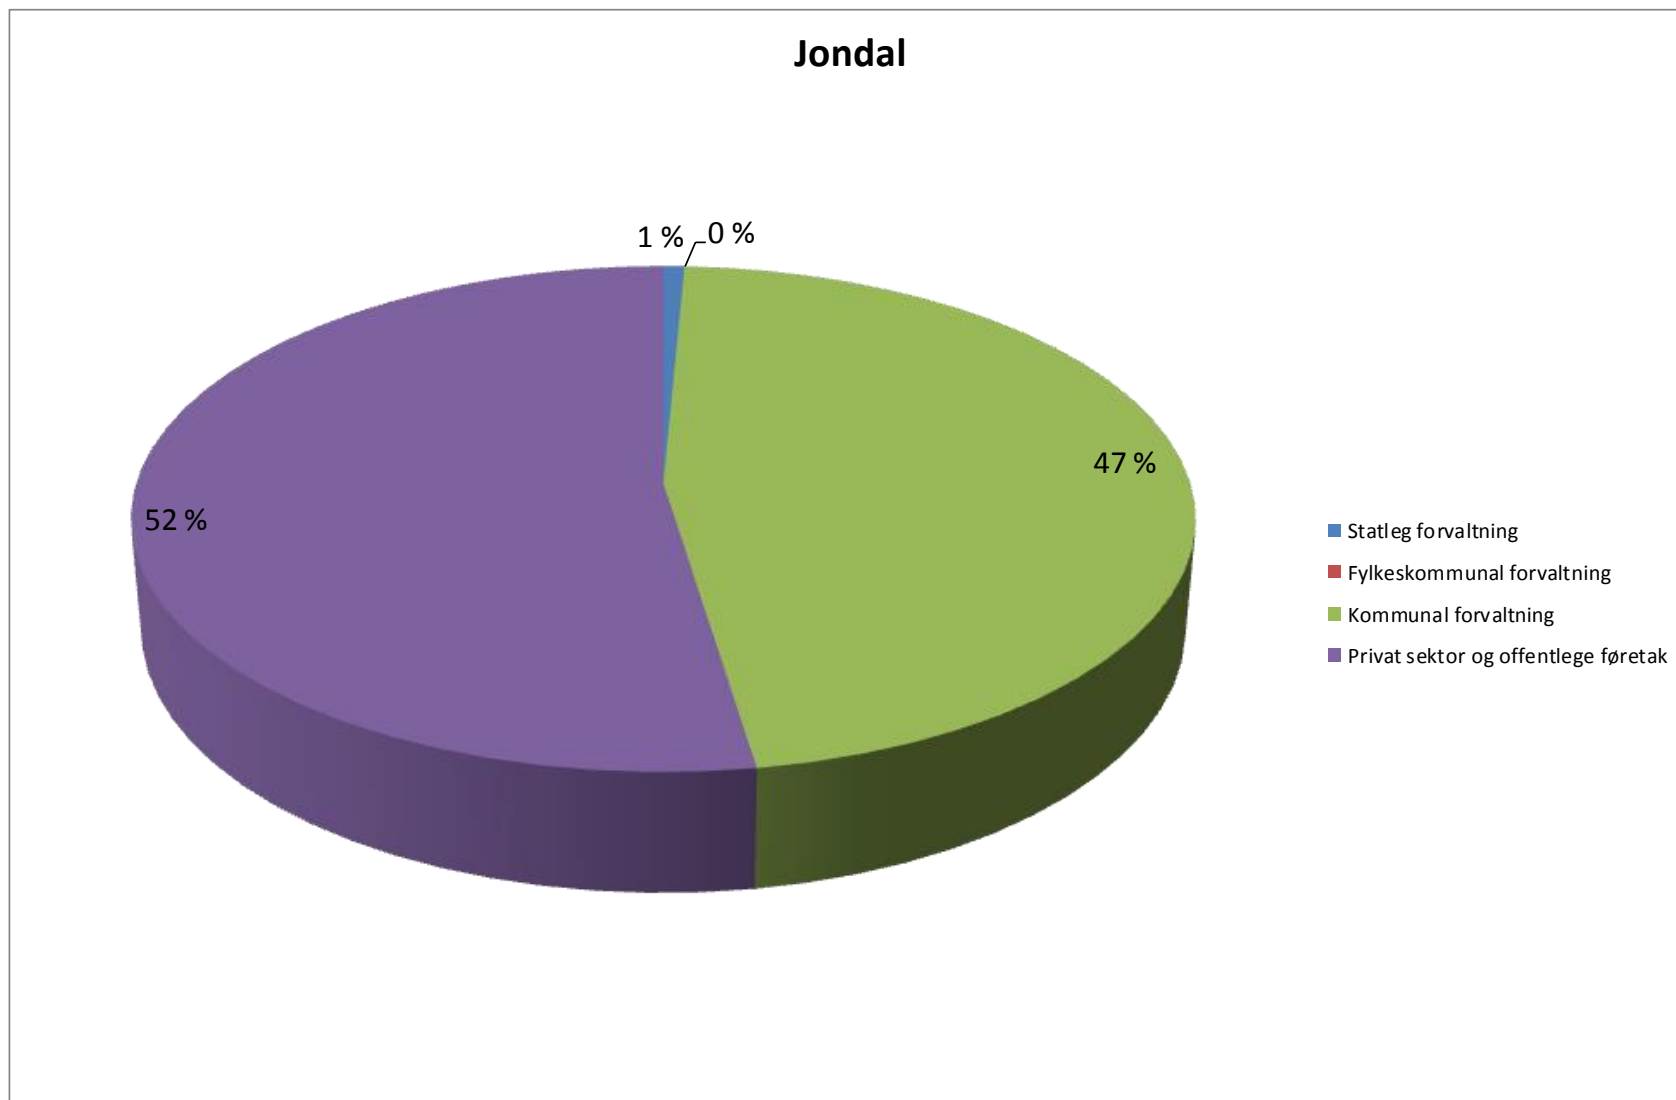

Innpendling: 54

Kvam	29
Bergen	8
Ullensvang	7
Odda	4
Div à 1	6

Utpendling 164

Kvam	42
Odda	35
Bergen	28
Kvinnherad	13
Ullensvang	11
Sokkelen	11
Div	24

Fordeling arbeidsplassar

Odda kommune

Bustad og arbeid i Odda	2.882
Innpendling	580
Arbeidsplassar i Odda	3.462
Utpendling	382
Netto innpendling	198
Arbeidstakarar busett i Odda	3.264
Utpendling i %	12%