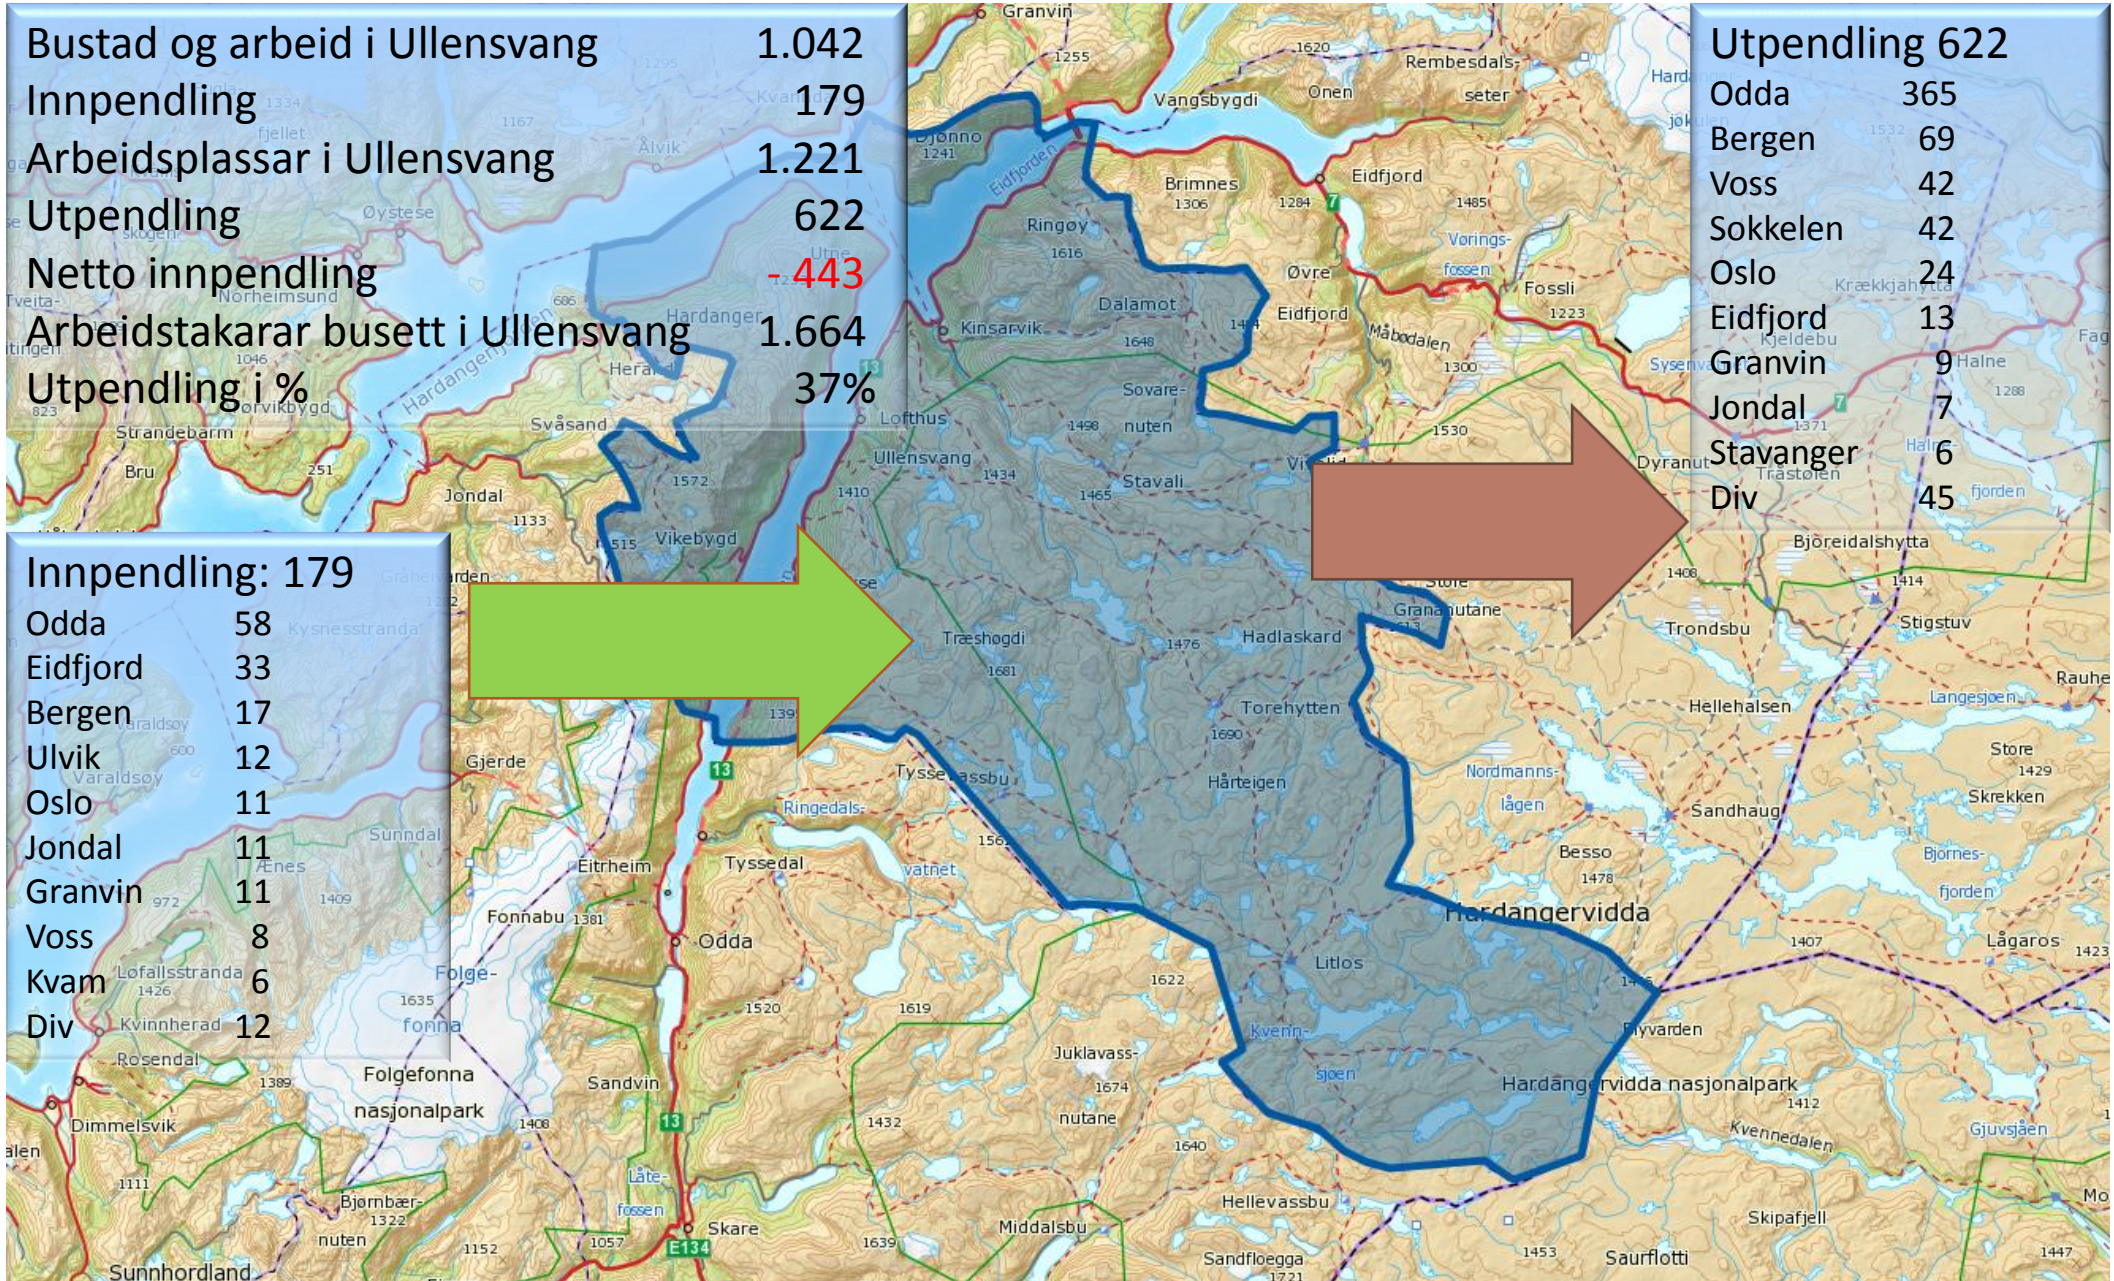

Fordeling arbeidsplassar

Ullensvang herad

Bustad og arbeid i Ullensvang	1.042
Innpendling	179
Arbeidsplassar i Ullensvang	1.221
Utpendling	622
Netto innpendling	-443
Arbeidstakarar busett i Ullensvang	1.664
Utpendling i %	37%

Utpendling	622
Odda	365
Bergen	69
Voss	42
Sokkelen	42
Oslo	24
Eidfjord	13
Granvin	9
Jondal	7
Stavanger	6
Div	45

Innpendling:	179
Odda	58
Eidfjord	33
Bergen	17
Ulvik	12
Oslo	11
Jondal	11
Granvin	11
Voss	8
Kvam	6
Div	12